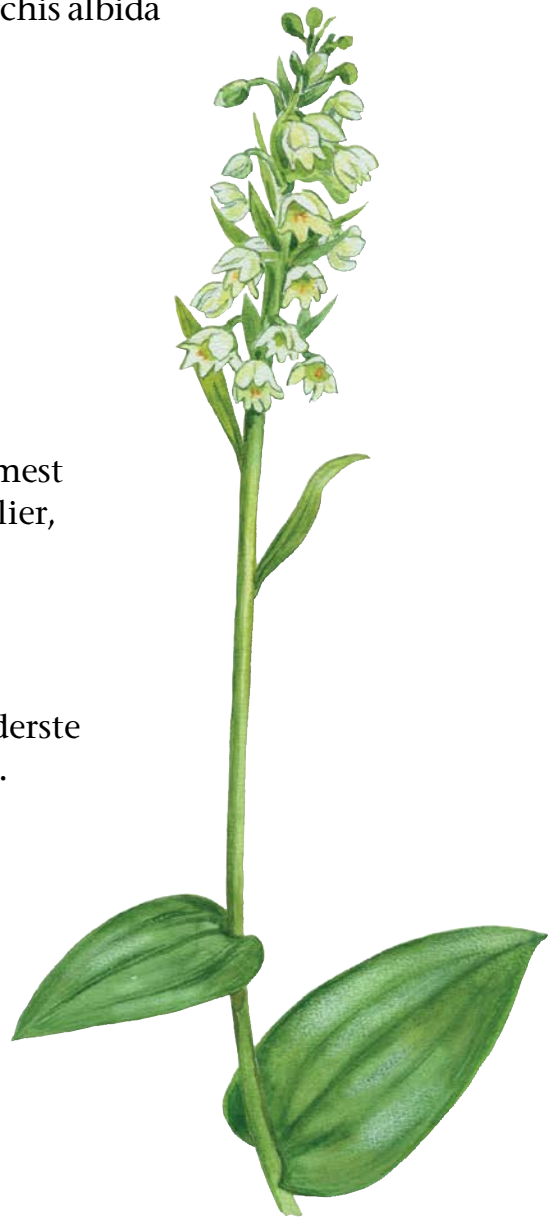

# Satyrblomst (Fjeld-sækspore)

**Grønlandsk navn:** Isigammaasat

**Latinsk navn:** Pseudorchis straminea, Leuchorchis albida

**Engelsk navn:** Small White Orchid

**Gruppe:** Urter

**Klasse:** Tokimbladet

**Orden:** Orkidéordenen

**Familie:** Gøgeurtfamilien

Satyrblomst eller fjeld-sækspore er Grønlands mest almindelige orkidé. Den findes i pilekrat, i urtelier, ved varme kilder, på skrænter og heder.

## Blade

Planten er gulgrøn og har i alt 3-6 blade. De nederste blade er elliptiske, og de øvre er lancetformede.

### Fakta

Voksested: Fjeldet

Flerårig

Højde: 10-30 cm

Blade: Elliptiske, lancetformede

Blomstrer: Juli-august

Frugt: Kapsel