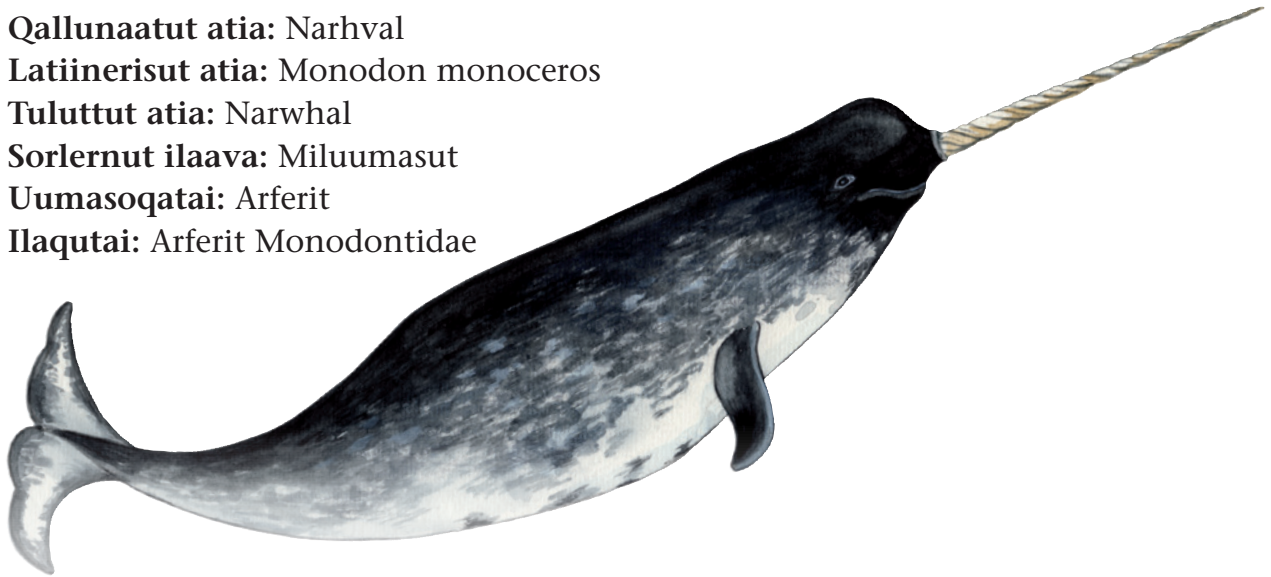

Qilalugaq qernertaq

Qallunaatut atia: Narhval
Latiinerisut atia: Monodon monoceros
Tuluttut atia: Narwhal
Sorlernut ilaava: Miluumasut
Uumasooqatai: Arferit
Ilaqutai: Arferit Monodontidae

Qilalugaq qernertaq Tunup Kitaatalu imartaasa avannarpassuini nalinginnaavoq. Aasakkut kangerlunniittarput sinerissamullu qanittumiittarlutik, pingaartumik Qimusseriarsuarmi Inglefield Bredningimilu. Kalaallit Nunaata Canadallu qilalugaat qernertat Baffin Bugtimi Davidsstrædemilu katersuuttarput sikuneq ajortuni ukiisarlutik.

Ilisarnaatai

Qilalugaq qernertaq inersimasooq qasertoq qernaluttuuvoq qaamanersaqarluni, naavi qaamasuullutik. Piaraa kajorujuttuuvoq qasertuulluniluunniit. Qallunaatut atia “nar” nunat avannarlermiut oqaasitoqarivaat isumaqartoq “timi toqungasooq”, tamannalu qalipaataanut attuumatinneqarpoq. Angutivissat inersimasut ilisarnaatigaat 3 meterit tikillugit takissusilimmik kiguserfimmikkut qullikkut tuugaaqaramik.