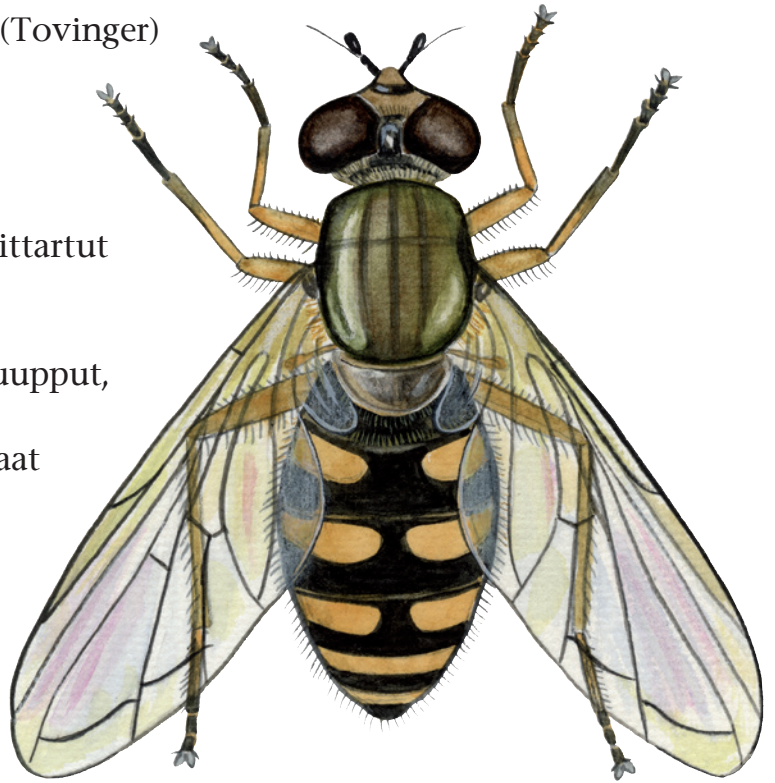

Niviugak issulittartoq

Qallunaatut atia: Svirreflue

Latiinerisut atia: Parasyrphus tarsatus

Tuluttut atia: Hoverfly

Sorlernut ilaava: Sullinernut

Uumasooqatai: Marlunnik sulullit (Tovinger)

Ilaqutai: Niviukkat issulittartut

Kalaallit Nunaanni niviukkat issulittartut assigiinngitsut 13 ilisimaneqarput. Arlalikkuutaat inuuffigisaminnut immikkut ittunut naleqqussarnikuupput, soorlu nunap timaani, sinerissami imaluunniit taseqqani mikisuni. Ilaat taamaallat kujasissuni avannarpasissuniluunniit siumugassaapput. Nalinginnaanerpaat Kalaallit Nunaata kitaani tamarmi aamma Avannaani aammalu Tunup avannaani uumasuupput.