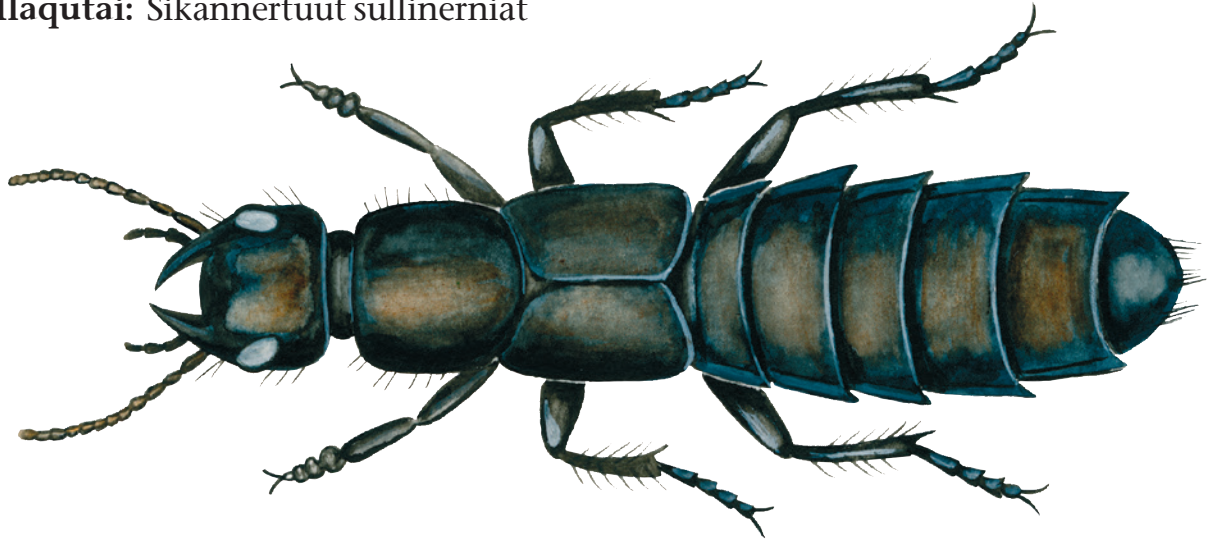

Sikannertooq sullinerniaq

Qallunaatut atia: Rovbille
Latiinerisut atia: Quedius fellmanni
Tuluttut atia: Rove Beetle
Sorlernut ilaava: Sullinernut
Uumasooqatai: Sikannertuut
Ilaqutai: Sikannertuut sullinerniat

Kalaallit Nunaanni sikannertuut sullinerniat assigiinngitsut arlalissuupput, angissusii 1,5 mm-iniit 10 mm-usarlutik. Siumugassaasarput sivinganerni saqqartaniittuni naggorissuni, paarnaqutaannalinni, ivigalinni, orpigaqarfinni, masarsunni, issumi tatsillu sinaanni.