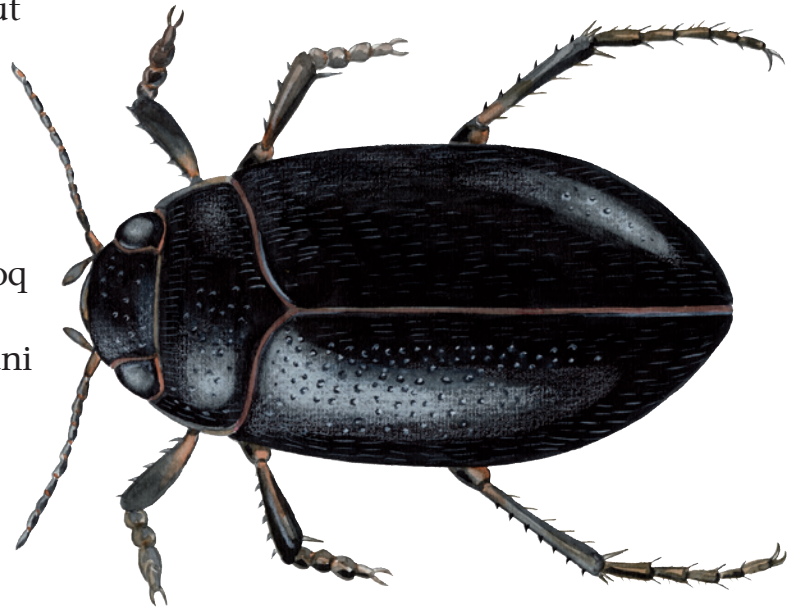

Minnguaq

Qallunaatut atia: Lille grønlandsk vandkalv

Latiinerisut atia: Hydroporus morio

Tuluttut atia: Whirlgig Beetle

Sorlernut ilaava: Sullinernut

Uumasooqatai: Sikannertuut

Ilaqutai: Minngut

Minnguaq siumugassaavoq

Tunumi avannamut

Ammassalik tikillugu, Kitaani

tamarmi aamma Kitaa

sinerlugu avannamut

Peary land tikillugu.

Taanna inuusarpoq

taseqqani kooqanngitsuni,

tatsinilu.