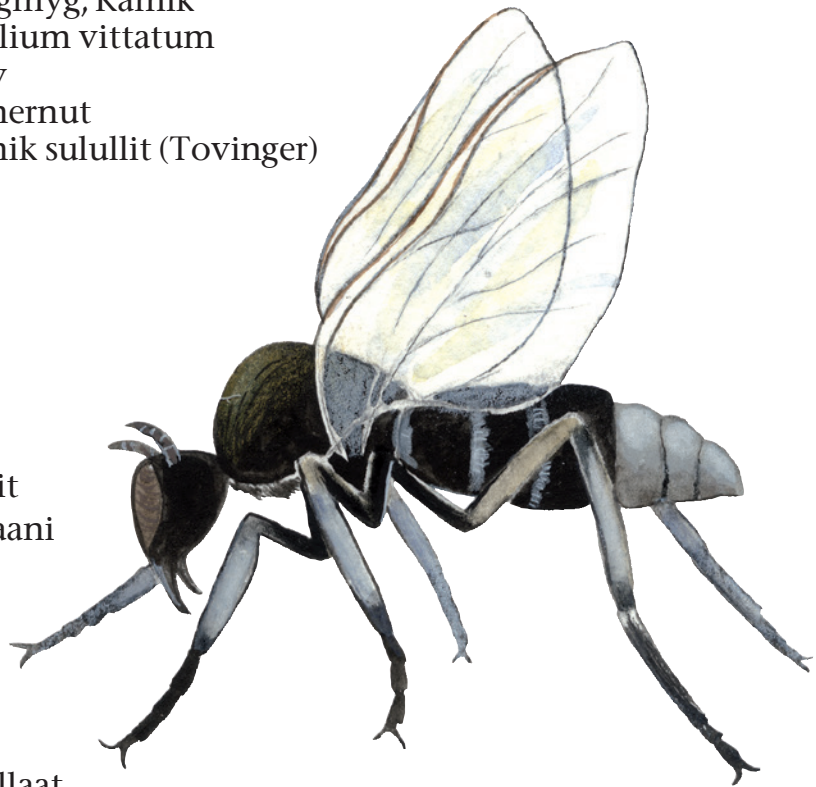

Unnaalik

Qallunaatut atia: Kvægmyg, Kamik
Latiinerisut atia: Simulium vittatum
Tuluttut atia: Black Fly
Sorlernut ilaava: Sullinernut
Uumasooqatai: Marlunnik sulullit (Tovinger)
Ilaqutai: Unnaallit

Kamisaleeqqat/Unnaallit
Kalaallit Nunaata kujataani
kitaanilu avannamut
Upernavik tikillugu
nalinginnaapput.
Unnaallit nappaatinik
navianartunik
siaruarterisinnaapput, allaat
nersutaatinik toqutsisinnaallutik.

Ilisarnaatai

Mikisuaaraapput, ippernanut niyuugaasanut eqqaanarlutik, silittunik sulogarlutik, naatsunik maluginiuteqarlutik angisuunillu iseqarlutik. Qanerminnik naatsumik kapisillutillu/kiisillutillu aammik milluaasarput.