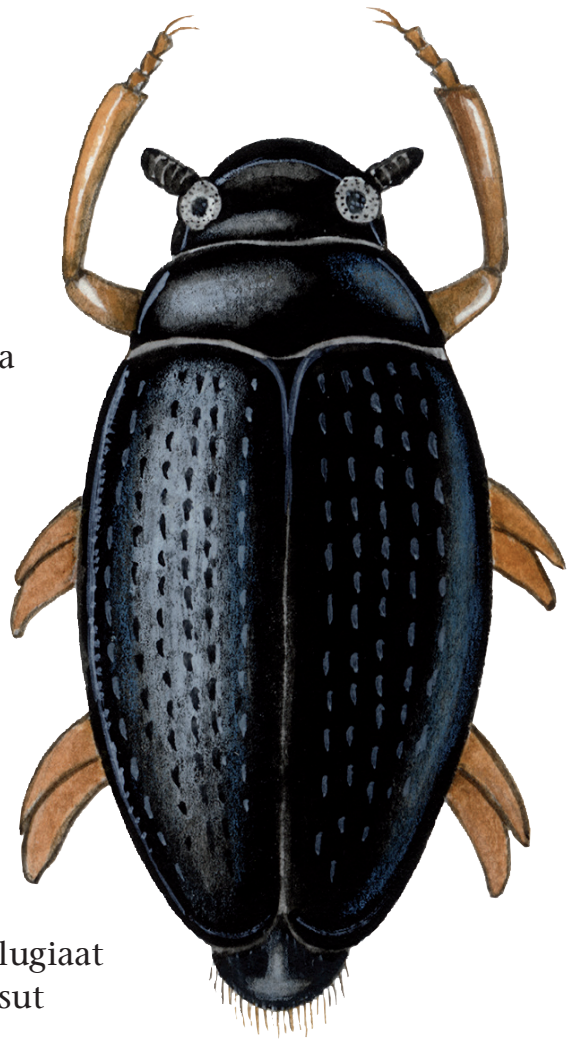

Tarsialukaaq

Qallunaatut atia: Hvirvler
Latiinerisut atia: Gyrinus opacus
Tuluttut atia: Whirlgig Beetle
Sorlernut ilaava: Sullinernut
Uumasooqatai: Sikannertuut
Ilaqutai: Tarsialukaaq

Kalaallit Nunaanni tarsialukaaqatigiit ataasiinnaapput. Kalaallit Nunaata Kitaata Kujataani taseqqani naasoqarluartuni tatsinilu nalinginnaapput.

Ilisarnaatai

Tarsialukaaq tassaapput sikannertuut mikisunnguit amitsukujuut ulamertut, meqqulinnik maluginiutillit. Iseqarput marloqiusanik, immap qaavani iluanilu takunnissinnaallutik. Sikannertuut qillertuupput qernarissut imaluunniit saviminertut tungujortut, sulummikkut toornillit. Tarsialukaaq ilisarnaatigaat immap qaavani kaajalukaartaramik. Qullugiaat amitsukujuupput eqqumikkut 15 mm-sut takitigisunik masiisaqarlutik.