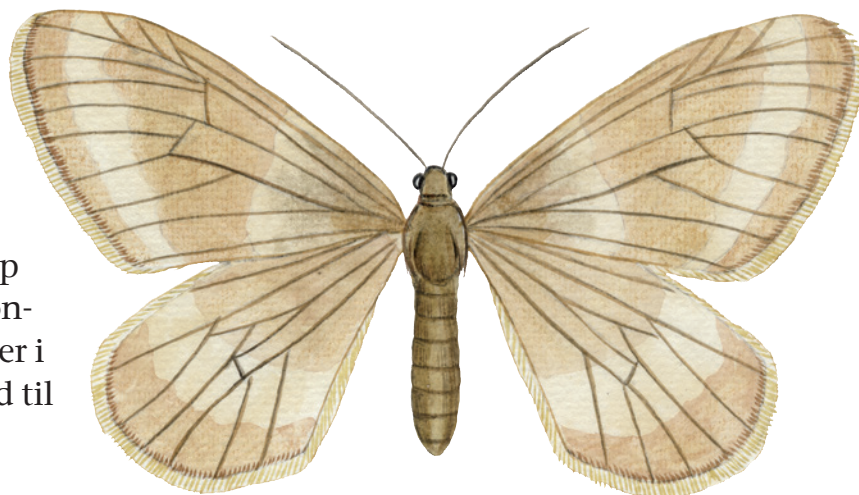

Grønlandsk vintermåler

Grønlandsk navn: Ukiup pakkalugaa

Latinsk navn: Operophtera bruceata

Engelsk navn: Winter Moth

Klasse: Insekter

Orden: Sommerfugle

Familie: Målere

Målere er små eller mellemstore sommerfugle med en slank krop og ret store vinger. Grønlandsk vintermåler lever i SV-Grønland mod nord til Disko Bugt-området.

Kendetegn

Hunnen af grønlandsk vintermåler har en kraftigere kropsbygning end hannen. Hunnen har dog ingen eller meget små og reducerede vinger, og den kan ikke flyve. Hannen har lyst brunlige vinger med et vingefang på ca. 25 mm. Larven er langstrakt og grøn eller sort.

Føde

Larven lever især på blågrå pil og dun-birk. Hvis der er mange vintermålere i et område, kan de helt afgræsse birke- eller pilekrattet.

Fakta

Levested: Fjeldet

Længde: 10 mm

Vingefang (han): 25 mm

Vidste du det?

Larver af målere har kun de to bageste par gangvorter. Larverne bevæger sig fremad ved at holde fast med gangvorterne, strække sig fremad, gribe og holde fast med benene, slippe med gangvorterne og trække bagkroppen helt frem til benene.