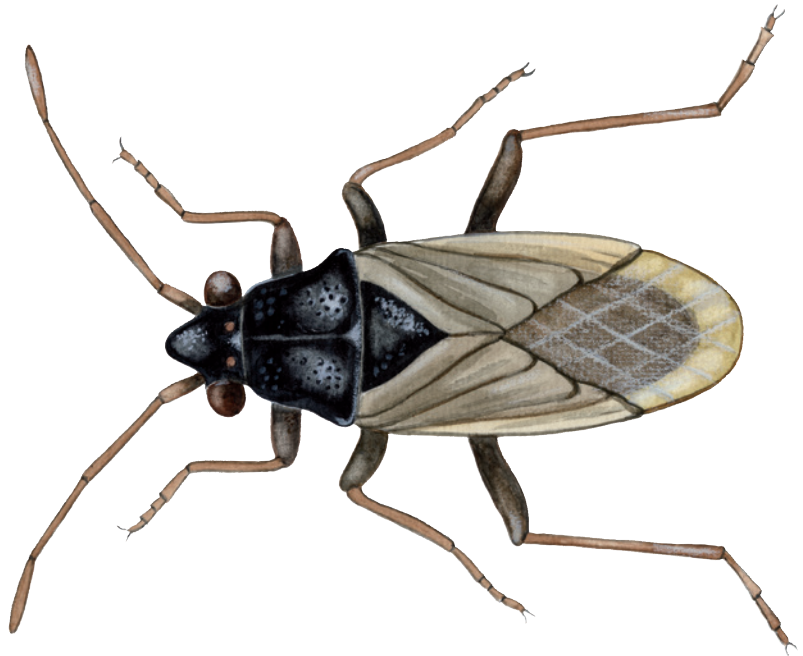

Sikannertuusaq

Qallunaatut atia: Grønlandsk frøtæge
Latiinerisut atia: Nysius groenlandicus
Tuluttut atia: Arctic-alpine Seed Bug
Sorlernut ilaava: Sullerngit
Uumasogatai: Næbmunde
Ilaqutai: Sikannertuusat

Kalaallit Nunaanni sikannertuusat sumi tamani siumugassaapput, pingaartumik nunap timaani panertuni. Kalaallit Nunata avannaani qaqutigoortuupput.

Ilisarnaatai

Sikannertuusat timaat suluilu saattukujuuupput, uninngatillugit timaata qaavanut miluusimasarlutik. Sului siorliit avinneqarput ameraasamik mattusuumik aamma ameraasamik akia ersitsumik inngigissumik. Sului tunorliit aamma ameraasaapput.