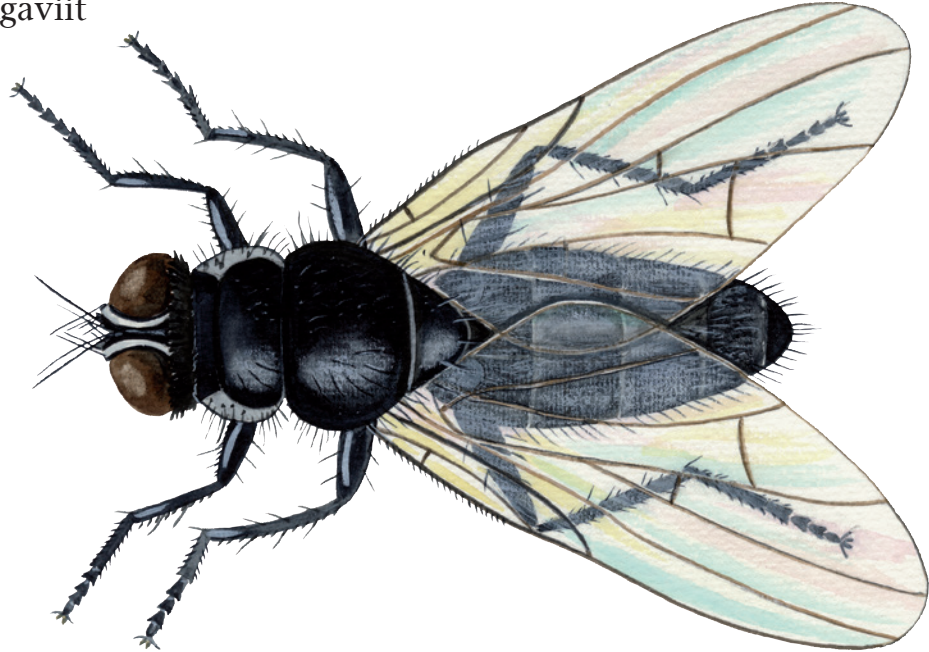

Niviugak qatsissormiu

Qallunaatut atia: Fjeldflue

Latiinerisut atia: Spilogona arctica

Tuluttut atia: Spilogona arctica

Sorlernut ilaava: Sullinernut

Uumasoqatai: Marlunnik sulullit (Tovinger)

Ilaqutai: Niviugaviit

Kalaallit Nunaanni niviukkat qatsissormiut assigiinngitsut 23-upput. Amerlanerpaapput Kalaallit Nunaata kujataani, Kitaani Tunullu kujasissuani. Qullugiaat qaasuttuupput nunami isugutasumi uumasuullutik.