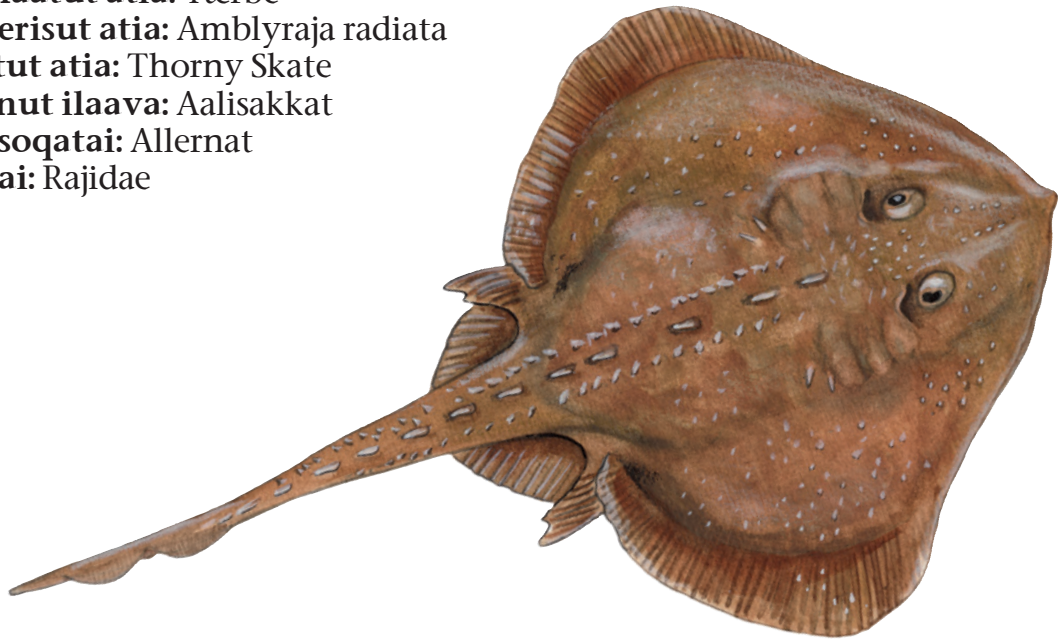

Allernaq aappaluttoq

Qallunaatut atia: Tærbe
Latiinerisut atia: Amblyraja radiata
Tuluttut atia: Thorny Skate
Sorlernut ilaava: Aalisakkat
Uumasooqatai: Allernat
Ilaqutai: Rajidae

Allernaq aappaluttoq uumasuuvoq 20-1.000 meterinik itissusilimmi assigiinngiaartumik natilimmi. Kitaani Upernaviup kujataani Tunumilu Ammassallup kujataani siammarsimavoq. Siammarsimavortaaq Islandip, Svalbardip, Tuluit Qeqertaasa Nunallu Avannarliit imartaanni.

Ilisarnaatai

Saattukujuujuvoq ammalungajattoq siggui naatsut anguutai imaluunniit "sului" qaarajuttut. Qaava kajuartoq taarnerusunik qaamanerusunillu milaqarpoq. Qaamigut kapinartoqarpoq isaasa tunuinit aallartillutik paperuanut atasunik. Ataa qaamasuuvoq.