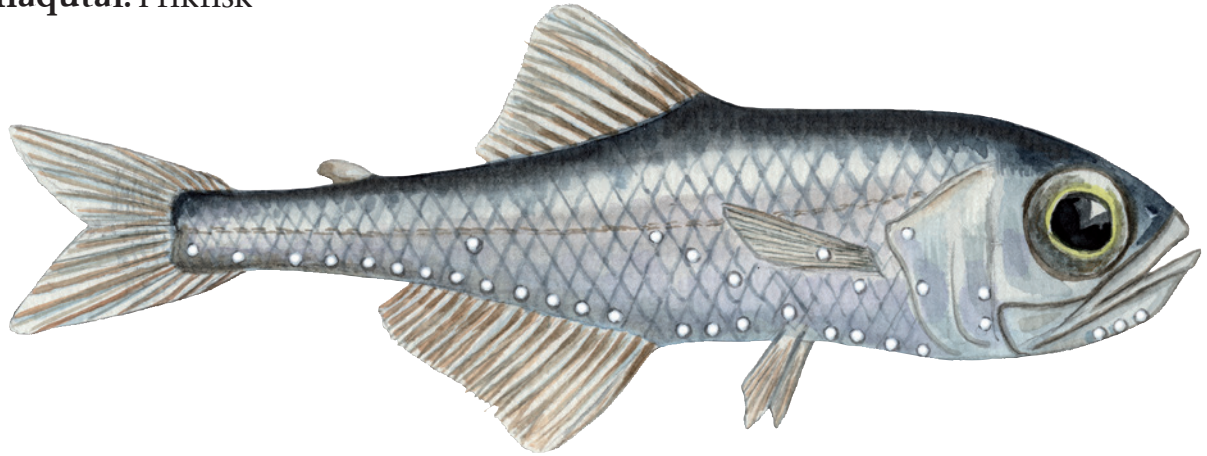

Alanngialasoq

Qallunaatut atia: Isprifikisk
Latiinerisut atia: Benthosema glaciale
Tuluttut atia: Glacier Lanternfish
Sorlernut ilaava: Aalisakkat
Uumasooqatai: Prikfisk
Ilaqutai: Prikfisk

Alanngialasoq Kalaallit Nunaata eqqaani Davis Strædemi Kitaanilu avannamut Upernavik tikillugu uumasuuvoq. 1.500 meterit tikillugit itissusilimmi ikerinnarsiortuuvoq. Amerlasoorsuusaramik aalisakkanut allanut nerisatut pingaaruteqarput.