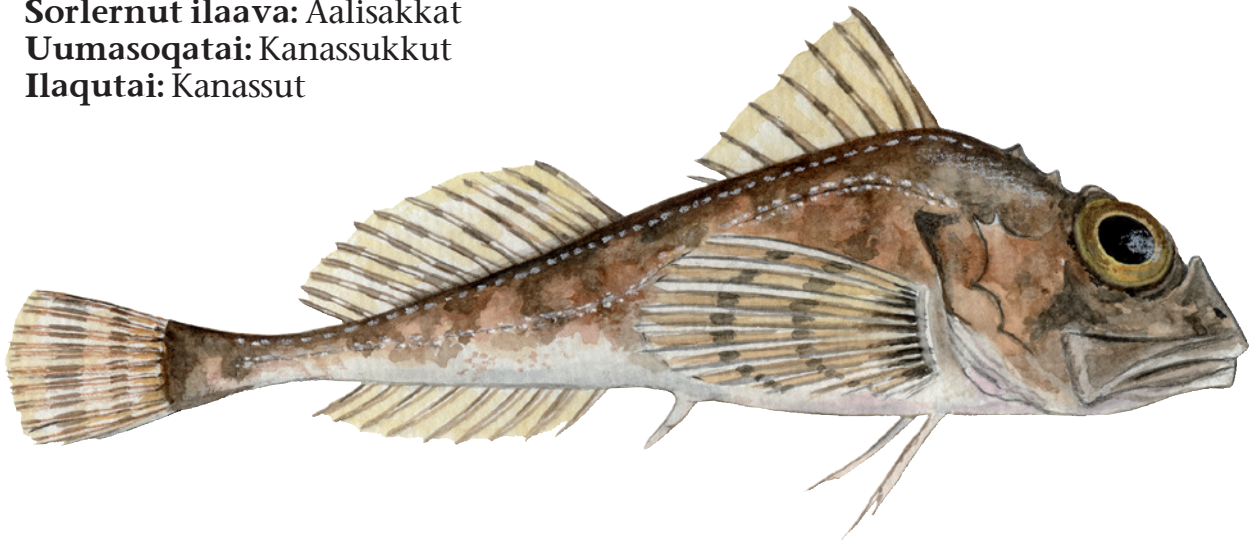

# Kanajoq kapinartulik

**Qallunaatut atia:** Tornulk  
**Latiinerisut atia:** *Icelus bicornis*  
**Tuluttut atia:** Northern Sand Lance  
**Sorlernut ilaava:** Aalisakkat  
**Uumasoqatai:** Kanassukkut  
**Ilaqutai:** Kanassut

Kanajoq kapinartulik uumasuuvoq issittumi Atlantikullu avannaani Beringsstrædemiiit Newfoundlandimut, Islandip eqqaani Kalaallit Nunaatalu sineriaani tamangajammi aammalu Barentshavemiit Norgep kimmut sineriaa sinerlugu Skagerakimut siammarsimalluni. Immap natermiuuvog 560 meterit tikillugit itissusilimmi.