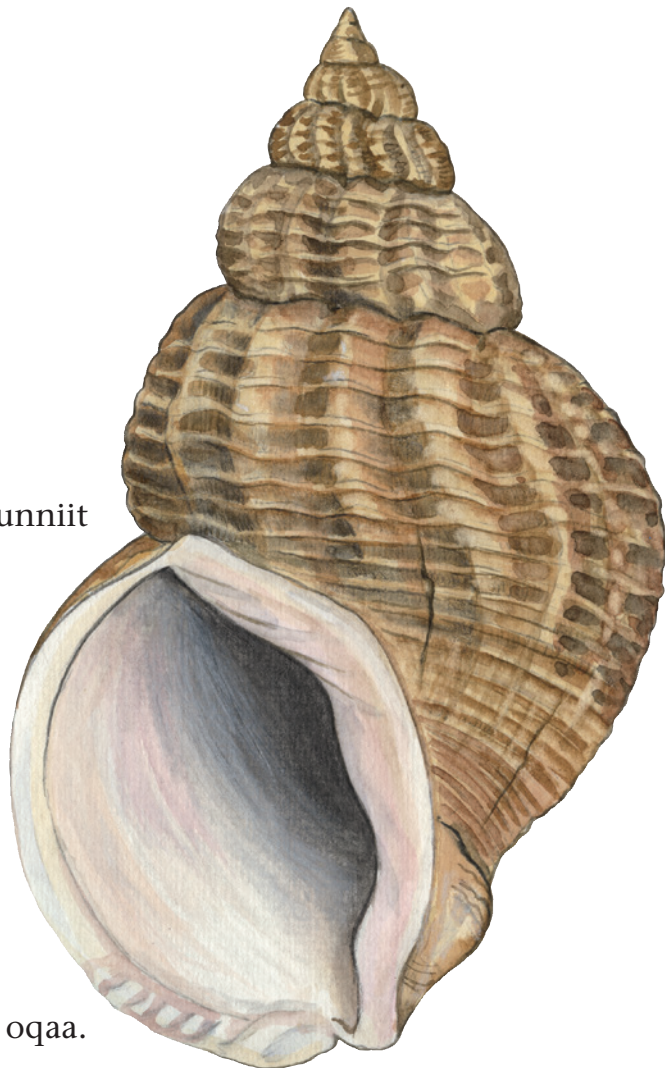

Siuterorsuaq

Qallunaatut atia: Konksnegl
Latiinerisut atia: Buccinum undatum
Engelsk navn: Common Whelk
Sorlernut ilaava: Qituttunut
Uumasooqatai: Neogastropoda
Ilaqutai: Siuteqqut

Siuterorsuaq imaluunniit siuteroq nalinginnaasoq uumasuuvoq imaani qanorluunniit ittunik natilimmi meterialunniit 1.200 meterit tikillugit ittissusilimmi.

Isarnaatai

Qaleruaa qipisuuvoq qaserujuttuulluni imaluunniit aappaluttoq-kajortuulluni 7-8-nik qipinilik, tunguusaasartalik qipisunik qattunersalik, qipisuiniit tukungasunik. Timaa qaqorujuttuuvoq qernertunik milalik. Siuterorsuit sullumik anersaartuuteqarput takisuumik anillatsittakkamik milluaateqarlutik, taassuma nuuniilluni oqaa.

Nerisai

Siuterorsuaq kiisortuuvoq nerisaralugit qullugissat, peqqut, uillut, suut asiunikut aamma aalisakkat qassutini pisat ajoqusernikut.

Paasissutissat

Uumaffii: Imaq
Takissusia: 10 cm tikillugit
Silissusia: 6 cm tikillugit
Mannii pooqarput

Nalunngiliuk?

Siuterorsuit arnavissat puulinnik manniliortarput sungarpaluttut-qaqortunik ataatsimoorlutik tiggusimasunik. Ataatsimoortut tamarmik immikkut 15.000 tikillugit puulinnik mannittaqartarput (arnavissanit arlalinnit) tamarmik immikkut 500-3000-nik mannittaqartunik. Piraasa tukertut siulliit manniit allat nerisarpaat.