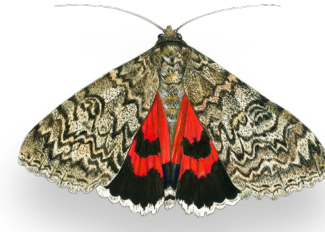

Rød ordensbånd
 Red underwing