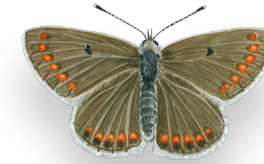

Rødlettet blåfugl
 Brown argus