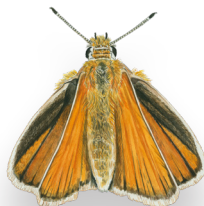

Brun bjørnespinder
 Garden tiger

Dagpåfugleøj
 Peacock butterfly

Citronsommerfugl
 Brimstone

Det hvide C
 Comma butterfly

Dukatsommerfugl
 Scarce copper

Have-græsmøl
 Garden Grass-veener

Duehale
 Humming-bird Hawk-moth

Dueurtsværmer
 Elephant Hawk-moth

Dværghblåfugl
 Small blue

Eng-randøj
 Ringlet

Gammaugle
 Silver Y

Kastanje-minermøl
 Horse-chestnut Leaf-miner

Græsrandøj
 Meadow brown

Græsspinder
 Drinker

Hermelinskåbe
 Puss moth

Grøn busksommerfugl
 Green Hairstreak

Grønåret kålsommerfugl
 Green-veined white

Stor bredpande
 Large skipper

Streg bredpande
 Essex skipper

Stor kålsommerfugl
 Large white

Okkergul randøj
 Small heath

Harlekin
 Magpie