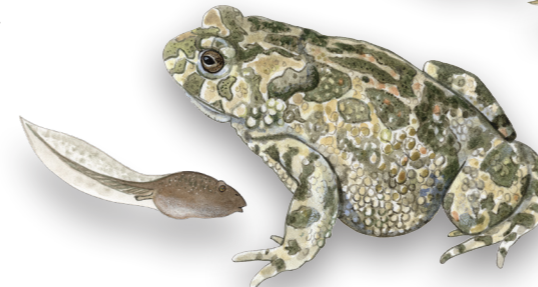

KRYBDYR OG PADDER

QR-KODER TIL NATURPORTEN.DK

  **Snog**
 Grass snake

  **Hugorm**
 Adder

  **Stålorm**
 Slowworm

  **Almindeligt firben**
 Viviparous lizard

  **Spidssnudet frø**
 Moor frog

  **Løgrø**
 Common spadefoot

  **Løvfrø**
 Treefrog

  **Stor vandsalamander**
 Crested Newt

  **Stor vandsalamander**
 Crested Newt

  **Butsnudet frø**
 Common frog

  **Latterfrø**
 Marsh frog

  **Grønbroget tudse**
 Western Spadefoot Toad

  **Lille vandsalamander**
 Smooth Newt

  **Lille vandsalamander**
 Smooth Newt

  **Grøn frø**
 Edible frog

  **Skrubtudse**
 Common toad

  **Springfrø**
 Agile frog

  **Strandtudse**
 Natterjack toad

  **Bjergsalamander**
 Alpine Newt

  **Bjergsalamander**
 Alpine Newt