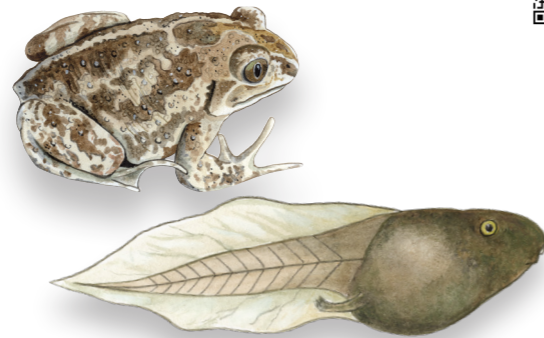

KRYBDYR OG PADDER

QR-KODER TIL NATURPORTEN.DK

  **Snog**
 Grass snake

  **Hugorm**
 Adder

  **Stålorm**
 Slowworm

  **Almindeligt firben**
 Viviparous lizard

  **Spidssnudet frø**
 Moor frog

  **Løgrø**
 Common spadefoot

  **Løvfrø**
 Treefrog

  **Stor vandsalamander**
 Crested Newt

  **Stor vandsalamander**
 Crested Newt

  **Butsnudet frø**
 Common frog

  **Latterfrø**
 Marsh frog

  **Grønbroget tudse**
 Western Spadefoot Toad

  **Lille vandsalamander**
 Smooth Newt

  **Lille vandsalamander**
 Smooth Newt

  **Grøn frø**
 Edible frog

  **Skrubtudse**
 Common toad

  **Springfrø**
 Agile frog

  **Strandtudse**
 Natterjack toad

  **Bjergsalamander**
 Alpine Newt

  **Bjergsalamander**
 Alpine Newt