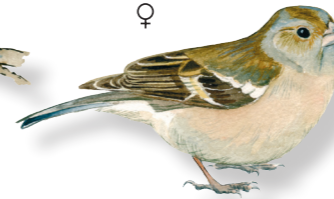

FUGLE VED SØ OG VANDLØB 2

QR-KODER TIL NATURPORTEN.DK

  Isfugl
 Common kingfisher

  Nattergal
 Thrush nightingale

  Gærdesmutte
 Wren

  Musvit
 Great tit

  Sumpmejs
 Marsh tit

  Rørspurv
 Reed bunting

  Trane
 Common crane

  Hvid vipstjert
 White wagtail

  Blåmejs
 Blue tit

  Bogfinke
 Chaffinch

  Solsort
 Blackbird

  Havesanger
 Garden warbler

  Halemejs
 Long-tailed tit

  Broget fluesnapper
 Pied flycatcher