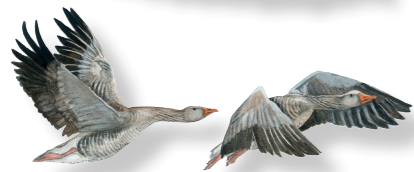

# FUGLE VED SØ OG VANDLØB 1

QR-KODER TIL NATURPORTEN.DK

**Knopsvane**  
Mute swan

**Sangsvane**  
Whooper swan

**Grågås**  
Greylag goose

**Canadagås**  
Canada goose

**Gravand**  
Common shelduck

**Gråand**  
Mallard

**Krikand**  
Common teal

**Toppet lappedykker**  
Great crested grebe

**Gråstrubet lappedykker**  
Red-necked grebe

**Blishøne**  
Eurasian coot

**Grønbenet rørhøne**  
Common moorhen

**Troldand**  
Tufted duck