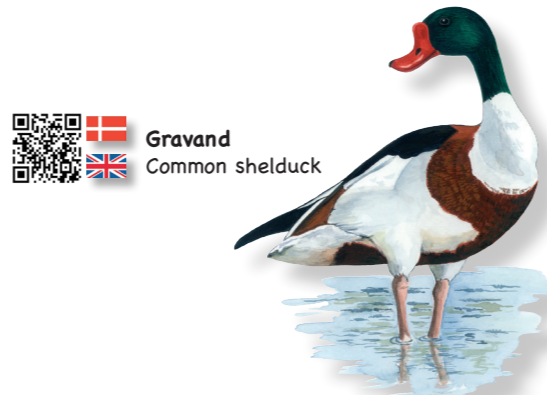

# FUGLE VED SØ OG VANDLØB 1

QR-KODER TIL NATURPORTEN.DK

**Knopsvane**  
Mute swan

**Sangsvane**  
Whooper swan

**Grågås**  
Greylag goose

**Canadagås**  
Canada goose

**Gravand**  
Common shelduck

**Gråand**  
Mallard

**Krikand**  
Common teal

**Toppet lappedykker**  
Great crested grebe

**Gråstrubet lappedykker**  
Red-necked grebe

**Blishøne**  
Eurasian coot

**Grønbenet rørhøne**  
Common moorhen

**Troldand**  
Tufted duck