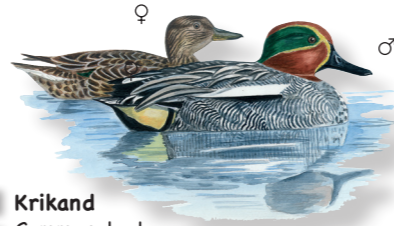

# FUGLE VED SØ OG VANDLØB 1

QR-KODER TIL NATURPORTEN.DK

**Knopsvane**  
Mute swan

**Sangsvane**  
Whooper swan

**Grågås**  
Greylag goose

**Canadagås**  
Canada goose

**Gravand**  
Common shelduck

**Gråand**  
Mallard

**Krikand**  
Common teal

**Toppet lappedykker**  
Great crested grebe

**Gråstrubet lappedykker**  
Red-necked grebe

**Blishøne**  
Eurasian coot

**Grønbenet rørhøne**  
Common moorhen

**Troldand**  
Tufted duck