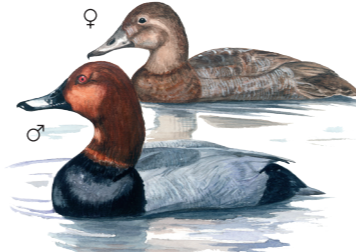

# FUGLE VED SØ OG VANDLØB 1

QR-KODER TIL NATURPORTEN.DK

**Knopsvane**  
Mute swan

**Sangsvane**  
Whooper swan

**Grågås**  
Greylag goose

**Canadagås**  
Canada goose

**Gravand**  
Common shelduck

**Gråand**  
Mallard

**Krikand**  
Common teal

**Toppet lappedykker**  
Great crested grebe

**Gråstrubet lappedykker**  
Red-necked grebe

**Blishøne**  
Eurasian coot

**Grønbenet rørhøne**  
Common moorhen

**Troldand**  
Tufted duck

**Taffeland**  
Common pochard

**Hvinand**  
Common goldeneye

**Dobbeltbekkasin**  
Common snipe

**Strandskade**  
Eurasian oystercatcher

**Hjejle**  
Eurasian golden plover

**Rødben**  
Common redshank

**Mudderklire**  
Common sandpiper