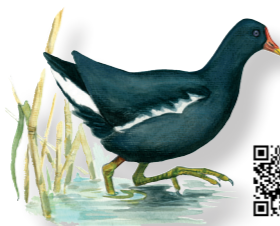

# FUGLE VED SØ OG VANDLØB 1

QR-KODER TIL NATURPORTEN.DK

**Knopsvane**  
Mute swan

**Sangsvane**  
Whooper swan

**Grågås**  
Greylag goose

**Canadagås**  
Canada goose

**Gravand**  
Common shelduck

**Gråand**  
Mallard

**Krikand**  
Common teal

**Toppet lappedykker**  
Great crested grebe

**Gråstrubet lappedykker**  
Red-necked grebe

**Blishøne**  
Eurasian coot

**Grønbenet rørhøne**  
Common moorhen

**Troldand**  
Tufted duck