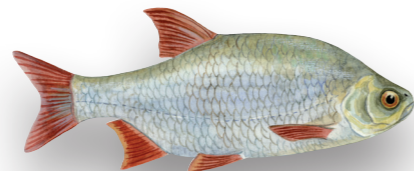

FISK I SØ OG VANDLØB

QR-KODER TIL NATURPORTEN.DK

  **Gedde**
Pike
Op til 150 cm

  **Ørred**
Brown Trout
Op til 100 cm

  **Rimte**
Ide
Op til 60 cm

  **Stalling**
Grayling
Op til 70 cm

  **Skalle**
Common Roach
Op til 50 cm

  **Laks**
Salmon
Op til 150 cm

  **Karpe**
Common Carp
Op til 100 cm

  **Suder**
Tench
Op til 60 cm

  **Rudskalle**
Rudd/Scardinius
Op til 45 cm

  **Løje**
Bleak
Op til 25 cm

  **Grundling**
Gudgeon
Op til 20 cm

  **Elritse**
Common Minnow
Op til 12 cm

  **Sandart**
Zander
Op til 130 cm

  **Regnbueørred**
Rainbow Trout
Op til 90 cm

  **Karusse**
Crucian Carp
Op til 50 cm

  **Ål**
Eel
Op til 120 cm

  **Nipiget hundestejle**
Ninespine Stickleback
Op til 7 cm