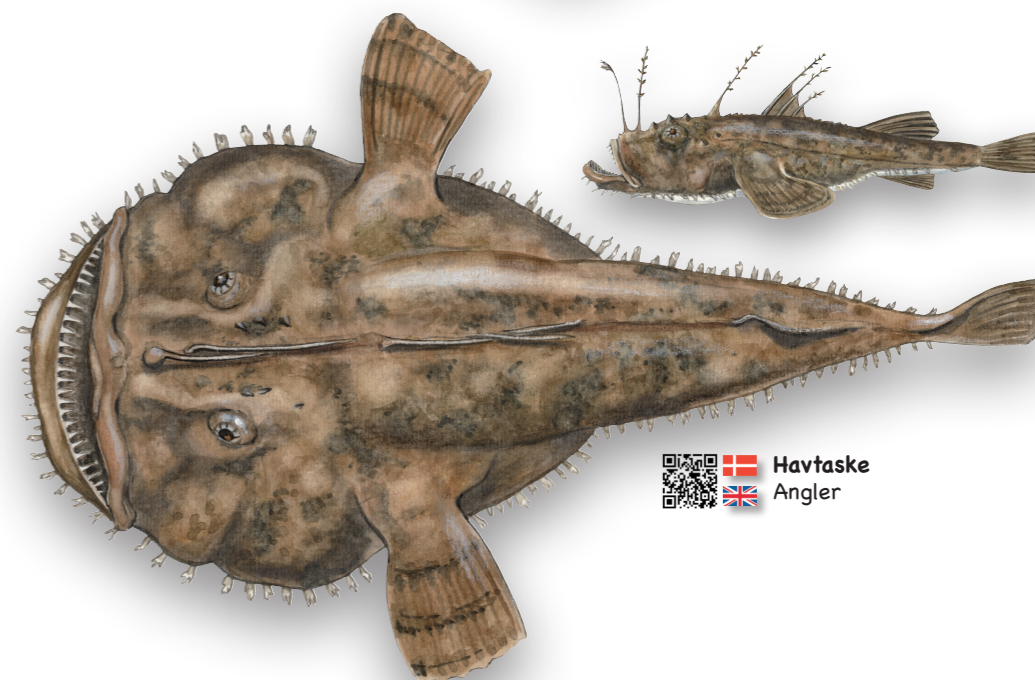

FISK I HAVET 1

QR-KODER TIL NATURPORTEN.DK

Småpletet rødhaj
 Smallspotted catshark

Pighaj
 Spiny dogfish

Havlampret
 Sea lamprey

Sømrøkke
 Thornback ray

Tærbe
 Thorny skate

Sild
 Herring

Gedde
 Pike

Torsk
 Cod

Kuller
 Haddock

Lange
 Ling

Hvilling
 Whiting

Sej
 Saithe

Lubbe
 Pollack

Havtaske
 Angler