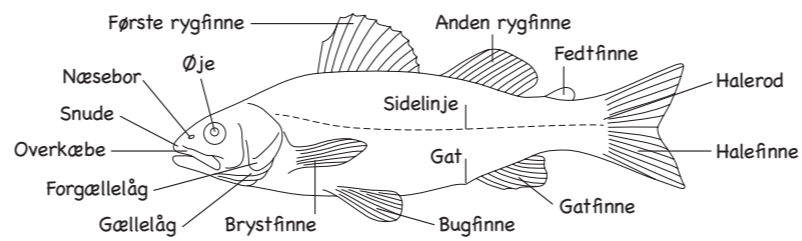

FISK I HAVET 1

QR-KODER TIL NATURPORTEN.DK

Småpletet rødhaj
 Smallspotted catshark

Pighaj
 Spiny dogfish

Havlampret
 Sea lamprey

Sømrøkke
 Thornback ray

Tærbe
 Thorny skate

Sild
 Herring