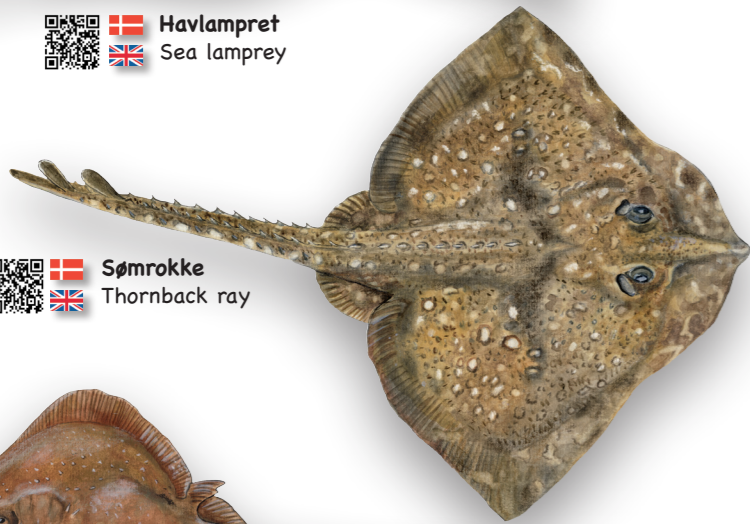

FISK I HAVET 1

QR-KODER TIL NATURPORTEN.DK

Småpletet rødhaj
 Smallspotted catshark

Pighaj
 Spiny dogfish

Havlampret
 Sea lamprey

Sømrøkke
 Thornback ray

Tærbe
 Thorny skate

Sild
 Herring