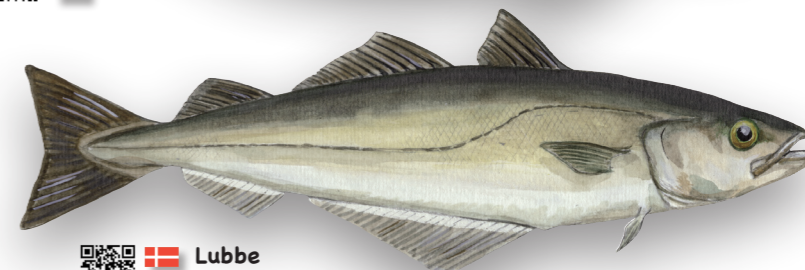

FISK I HAVET 1

QR-KODER TIL NATURPORTEN.DK

Småpletet rødhaj
 Smallspotted catshark

Pighaj
 Spiny dogfish

Havlampret
 Sea lamprey

Sømrøkke
 Thornback ray

Tærbe
 Thorny skate

Sild
 Herring

Brisling
 European sprat

Ål
 Eel

Laks
 Salmon

Ørred
 Brown trout

Regnbueørred
 Rainbow trout

Rimte
 Ide

Snæbel
 Houting

Kulmule
 Hake

Gedde
 Pike

Torsk
 Cod

Kuller
 Haddock

Lange
 Ling

Hvilling
 Whiting

Sej
 Saithe

Lubbe
 Pollack

Havtaske
 Angler