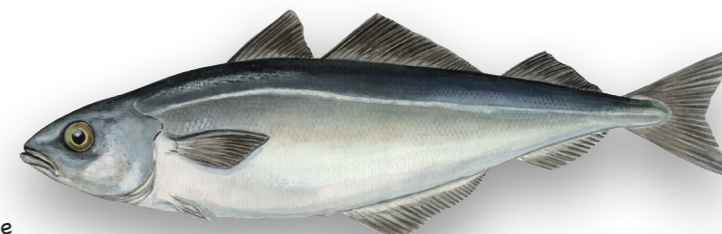

FISK I HAVET 1

QR-KODER TIL NATURPORTEN.DK

Småpletet rødhaj
 Smallspotted catshark

Pighaj
 Spiny dogfish

Havlampret
 Sea lamprey

Sømrøkke
 Thornback ray

Tærbe
 Thorny skate

Sild
 Herring

Brisling
 European sprat

Ål
 Eel

Laks
 Salmon

Ørred
 Brown trout

Regnbueørred
 Rainbow trout

Rimte
 Ide

Snæbel
 Houting

Kulmule
 Hake

Gedde
 Pike

Torsk
 Cod

Kuller
 Haddock

Lange
 Ling

Hvilling
 Whiting

Sej
 Saithe

Lubbe
 Pollack

Havtaske
 Angler