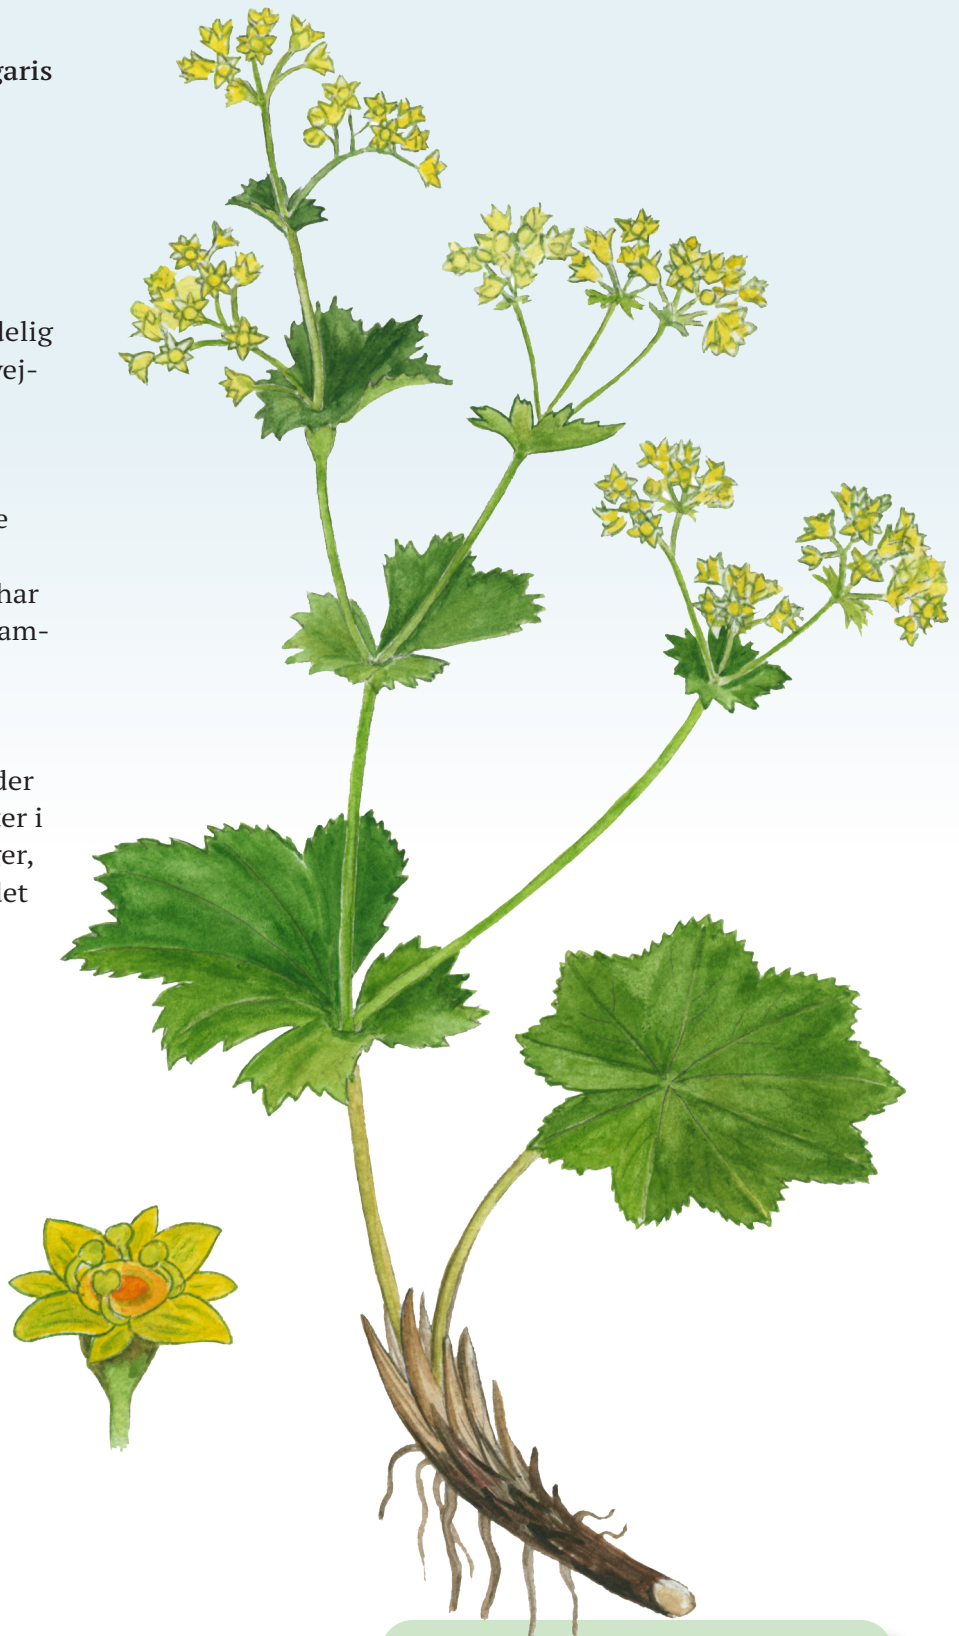

Almindelig løvefod

Latinsk navn: *Alchemilla vulgaris*

Engelsk navn: Lady's Mantle

Gruppe: Urter

Klasse: Tokimbladet

Orden: Rosenordenen

Familie: Rosenfamilien

Almindelig løvefod er almindelig i hele Danmark. Den vokser i vejkanter, på enge og græsland.

Blade og stængel

Almindelig løvefod har oprette stængler, med nyreformede grundblade, der er foldede og har takket rand. Akselbladene er sammenvoksede og store.

Blomster og frugter

For enden af hver stængel sidder mange gulgrønne, små blomster i kvaste. Hver blomst har bibæger, fire støvblade og enkelt 4-bladet bloster. Frugten er en nød.

Fakta

Voksesteder: Det åbne land

Flerårig

Højde: 5-50 cm

Blade: Nyreformede

Blomstrer: Juni-august

Frugt: Nød

Vidste du det?

Almindelig løvefod bliver anvendt som middel mod diarré i naturmedicin.