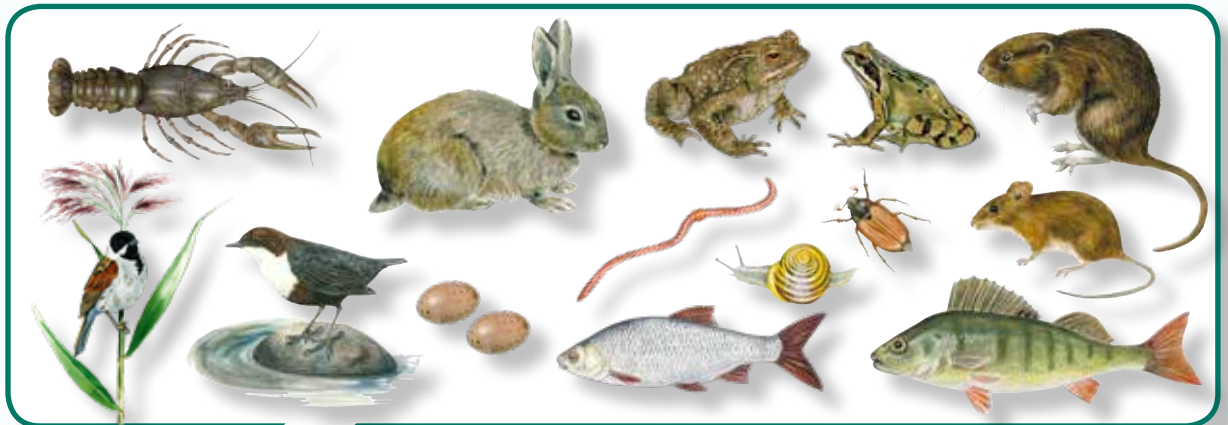

Mink

Latinsk navn: **Mustela vison**
Engelsk navn: **American mink**
Klasse: **Pattedyr**
Orden: **Rovdyr**
Familie: **Mårfamilien**

Mink blev importeret til pelsfarme i Europa i 1920'erne og 30'erne. Det er undslupne mink fra tidligere minkfarme, som nu udgør de fritlevende bestande, og i dag er minken udbredt i hele Danmark.

Kendetegn

Minken har et kort, spidst hoved, korte ben og en lang, tynd krop. Pelsen er som regel mørkebrun med hvide felter på strube og hals. Minken har korte ben og svømmehud mellem de inderste led af tæerne. Minken forveksles ofte med odder og ilder.

Føde

Minkens føde består mest af fisk og fugle, små pattedyr, og krebs. Minken kan derfor være en trussel overfor vandfugle.

Fakta

Levesteder:
Sø og vandløb
Længde: 45-70 cm
med hale
Vægt: 0,7-1,5 kg
Kuld størrelse: 4-6
Antal kuld: 1
Drægtighed: 6-12 uger
Max levealder: 7-8 år

Vidste du det?

Minkene i den danske natur kan have mange forskellige farver og de kan være helt sorte eller helt hvide. Det skyldes, at de er undsluppet fra fangenskab, hvor man har avlet mink med specielle farver.