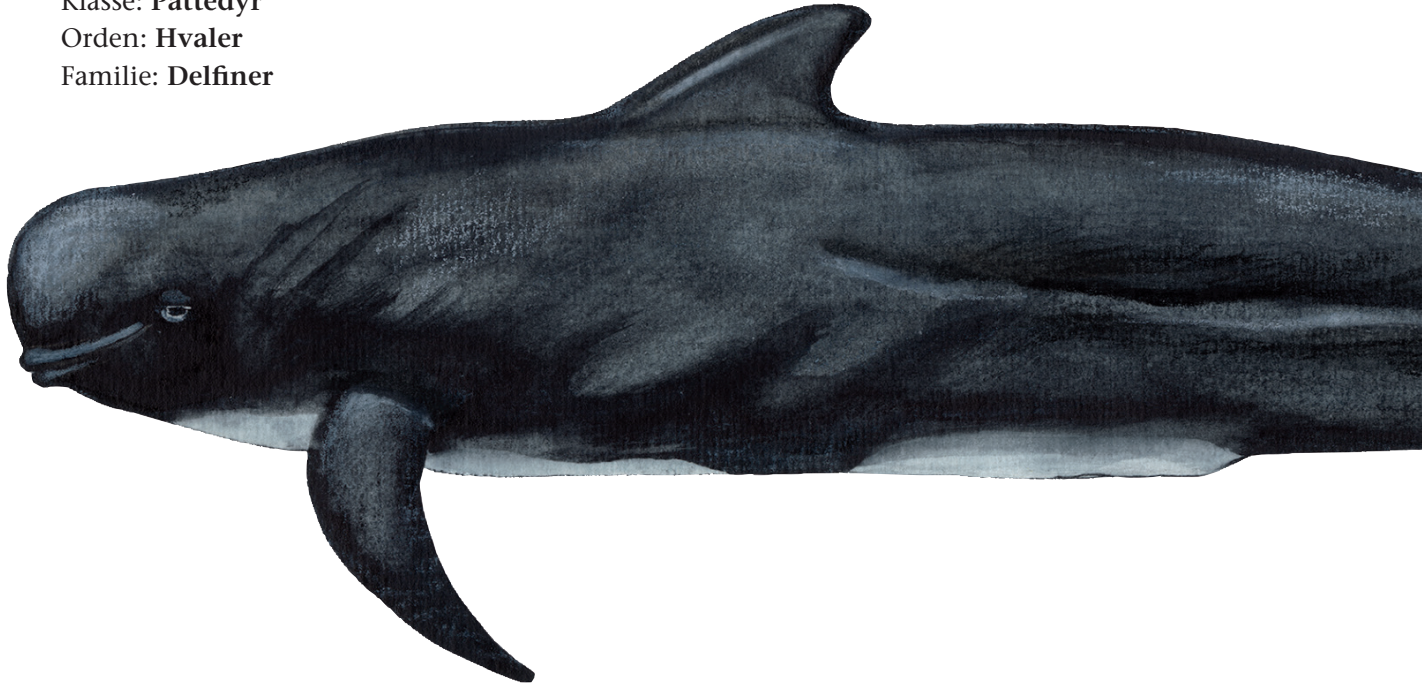

Grindehval

Latinsk navn: *Globicephala melas*

Engelsk navn: **Pilot whale**

Klasse: Pattedyr

Orden: Hvaler

Familie: Delfiner

Grindehvalen er især almindelig i havet omkring Færøerne. Den forekommer mere sjældent i Nordsøen og i de indre danske farvande.

Grindehvaler holder sammen i store flokke på mellem 10 og flere tusinde.

Kendetegn

Grindehvalen er sort på hoved, ryg og sider. Bag rygfinnen har den dog et gråligt mønster og på bugen en hvid aftegning. Hovedet er rundt og næbbet kort.

Lufferne er spidse og mellem 70 og 170 cm lange.

Føde

Grindehvalernes føde består mest af blæksprutter. De spiser dog også fisk og krebsdyr. Grindehvalen finder sin føde ved hjælp af ekko-orientering.

Fakta