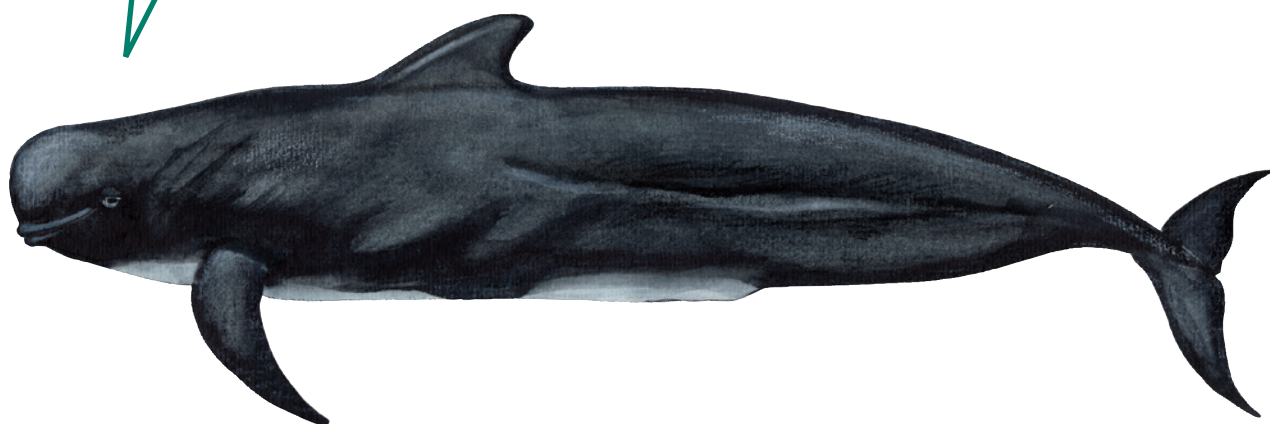

Grindehvalens føde

Fortæl om grindehval