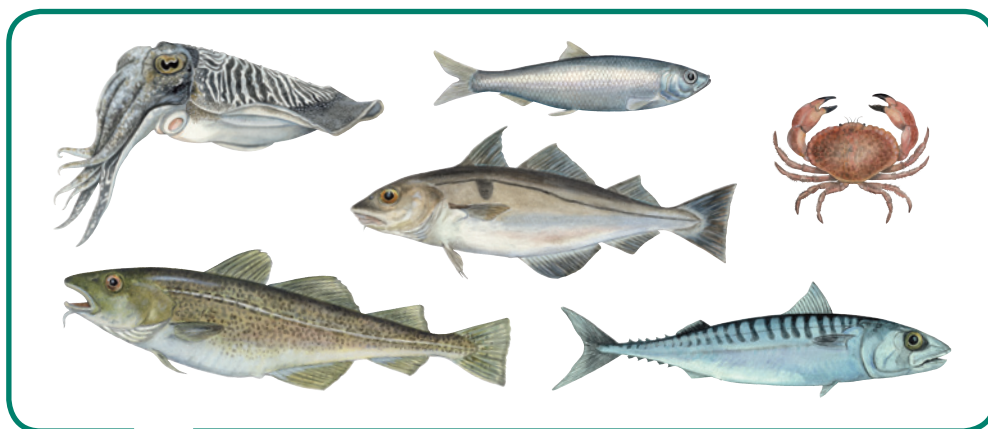

Grindehvalens føde

Fortæl om grindehval