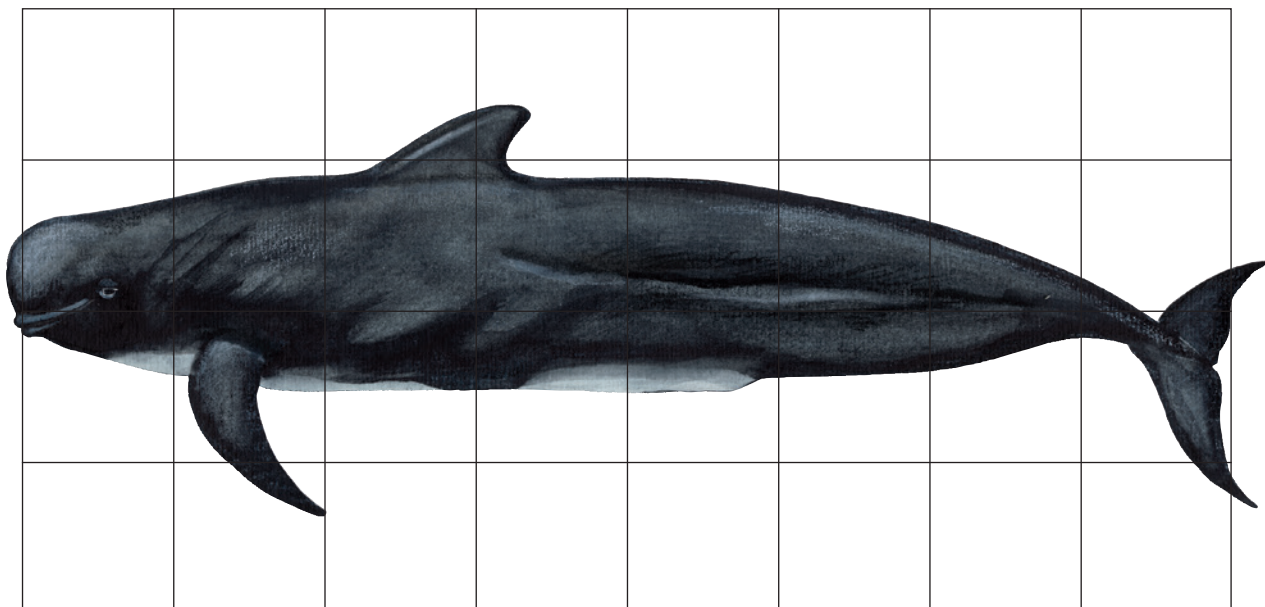

Tegn en grindehval