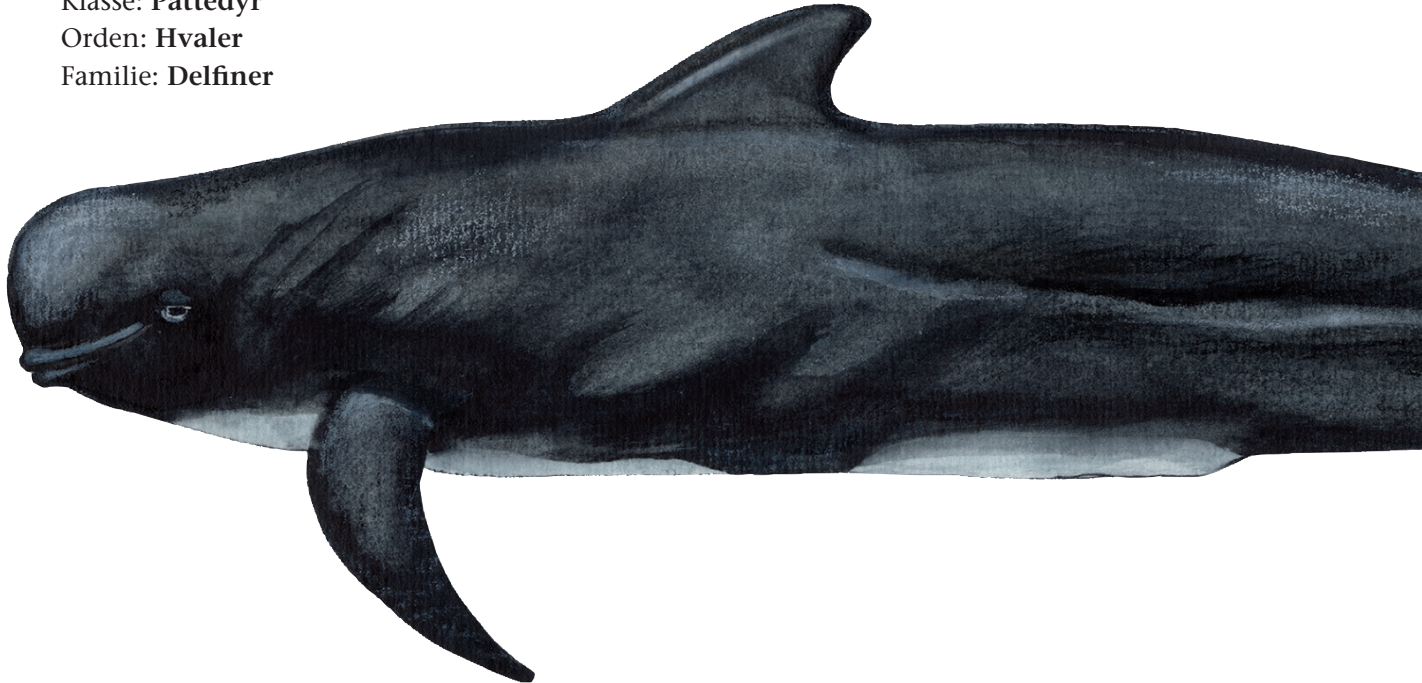

Grindehval

Latinsk navn: *Globicephala melas*

Engelsk navn: Pilot whale

Klasse: Pattedyr

Orden: Hvaler

Familie: Delfiner

Grindehvalen er især almindelig i havet omkring Færøerne. Den forekommer desuden mere sjældent i Nordsøen og de indre danske farvande.

Grindehvaler holder sammen i store flokke på mellem 10 og flere tusinde.

Kendetegn

Grindehvalen er sort på hoved, ryg og sider. Bag rygfinnen har den dog et gråligt mønster og på bugen en hvid aftegning. Hovedet er rundt og næbbet kort.

Lufferne er spidse og mellem 70 og 170 cm lange.

Føde

Grindehvalernes føde består hovedsagelig af blæksprutter. De spiser dog også fisk og krebsdyr. Grindehvalen finder sin føde ved hjælp af ekko-orientering.