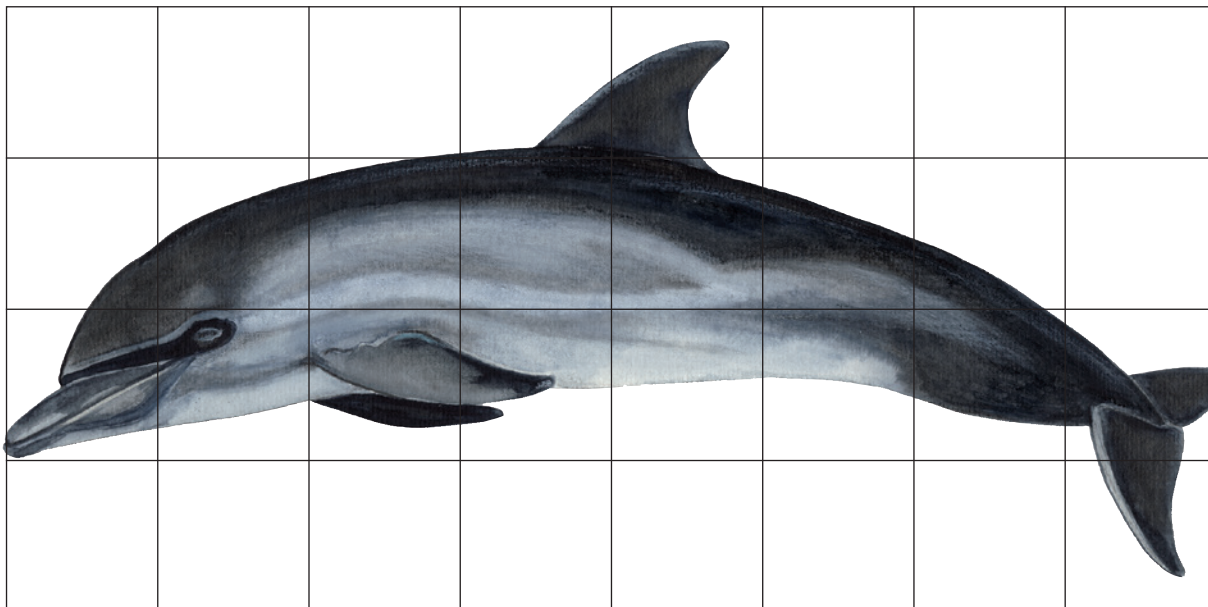

Tegn en almindelig delfin