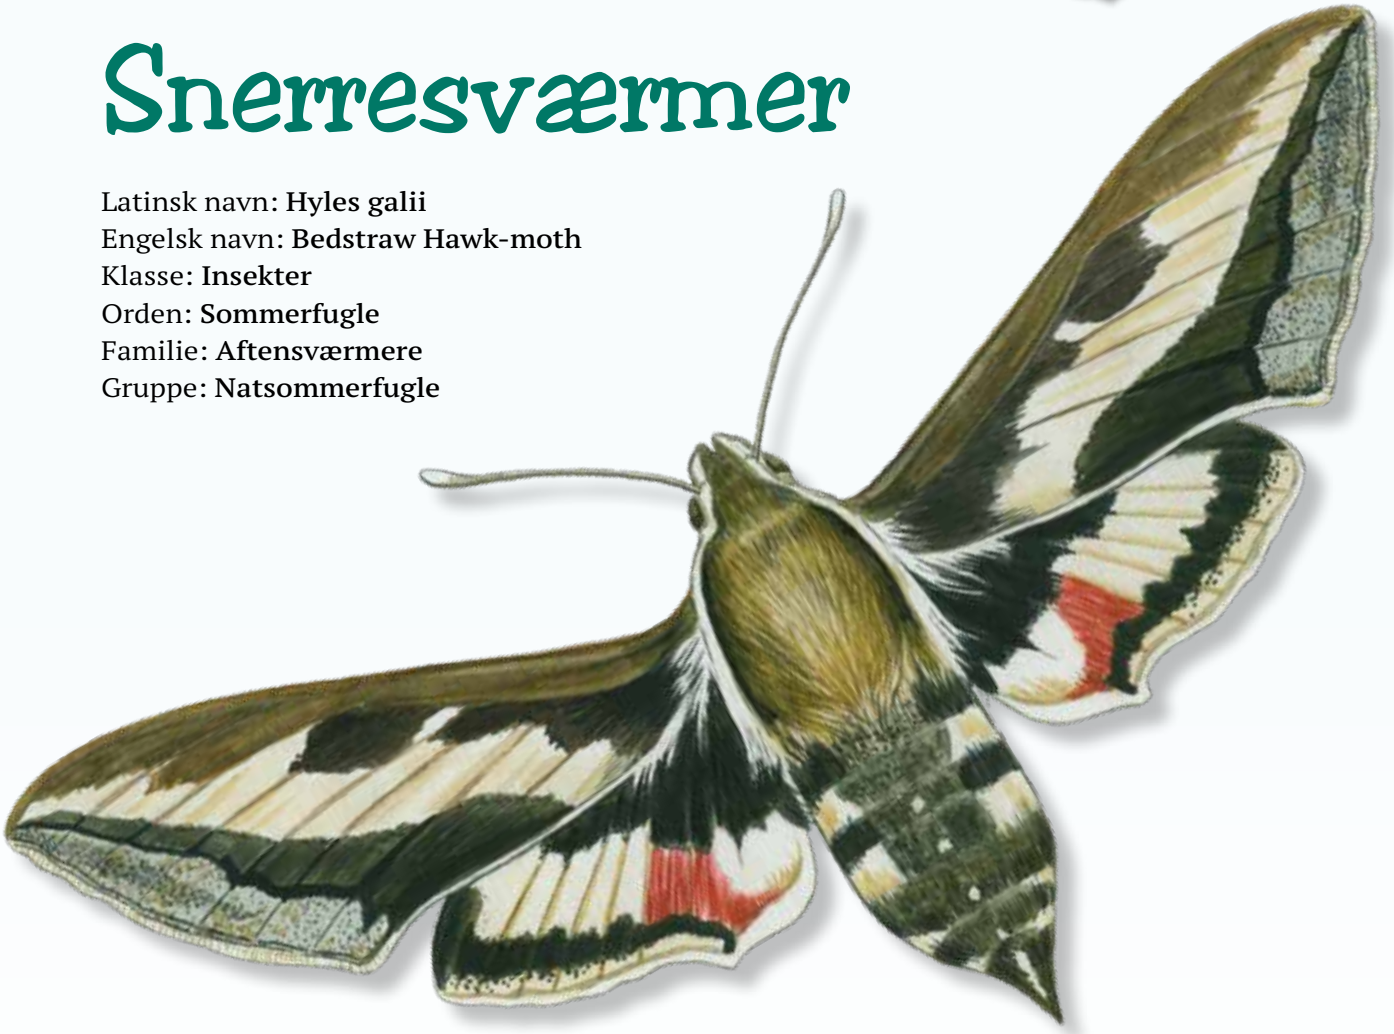

# Snerresværmere

Latinsk navn: *Hyles galii*  
Engelsk navn: Bedstraw Hawk-moth  
Klasse: Insekter  
Orden: Sommerfugle  
Familie: Aftensværmere  
Gruppe: Natsommerfugle

**Snerresværmere** er udbredt i det meste af Danmark, men varierer fra sjælden til ret almindelig. Den lever i skovlysninger og klitter. Snerresværmere er aktive om aften, natten og i skumringen.

## Kendetegn

Snerresværmere har en bred, kraftig krop og smalle vinger. Forvingerne er brune med et lyst midterbånd, og bagvingerne er rødlige med en hvid plet og sorte bånd. Snerresværmere står stille i luften på svirrende vinger, når den suger nektar i blomster.

## Føde

Som andre sommerfugle suger snerresværmere nektar i mange forskellige blomster med en lang sugesnabel. Larven lever af blade og blomster fra gederams og gul snerre.

## Vidste du det?

Snerresværmere larve er mørkegrøn med gule pletter omgivet af sorte kanter, en gul stribe på ryggen og et rødt horn bagerst på kroppen. Larverne er godt kamuflerede på gederams og snerre.