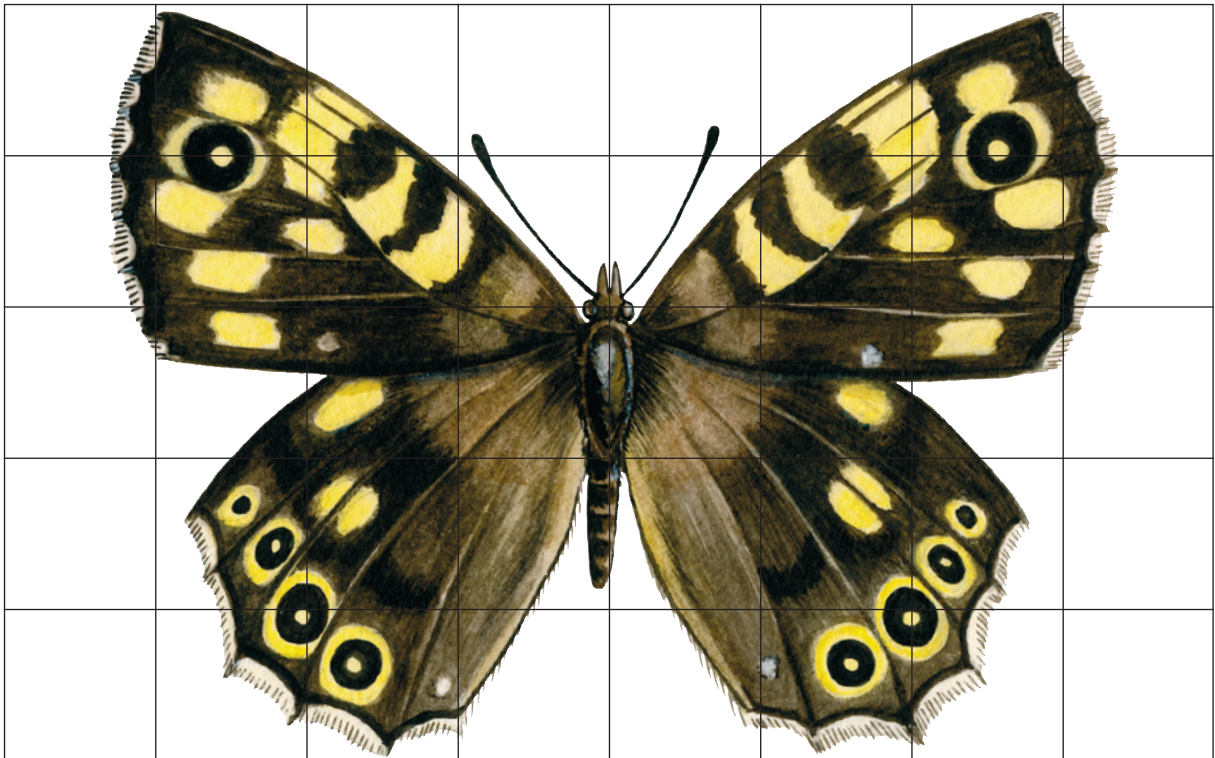

Tegn en skovrandøje