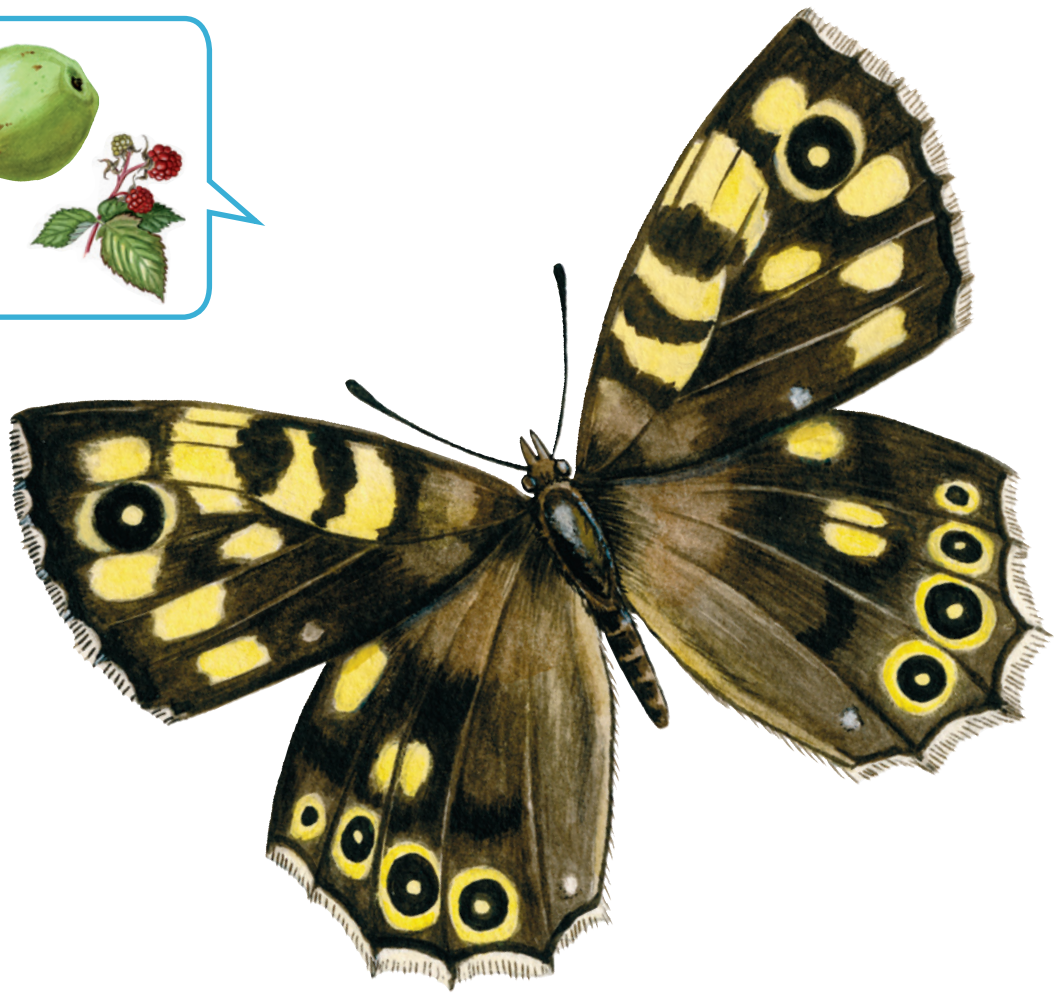

Skovrandøjes føde

Fortæl om skovrandøje