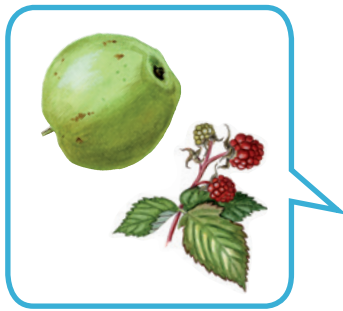

Skovrandøjes føde

Fortæl om skovrandøje