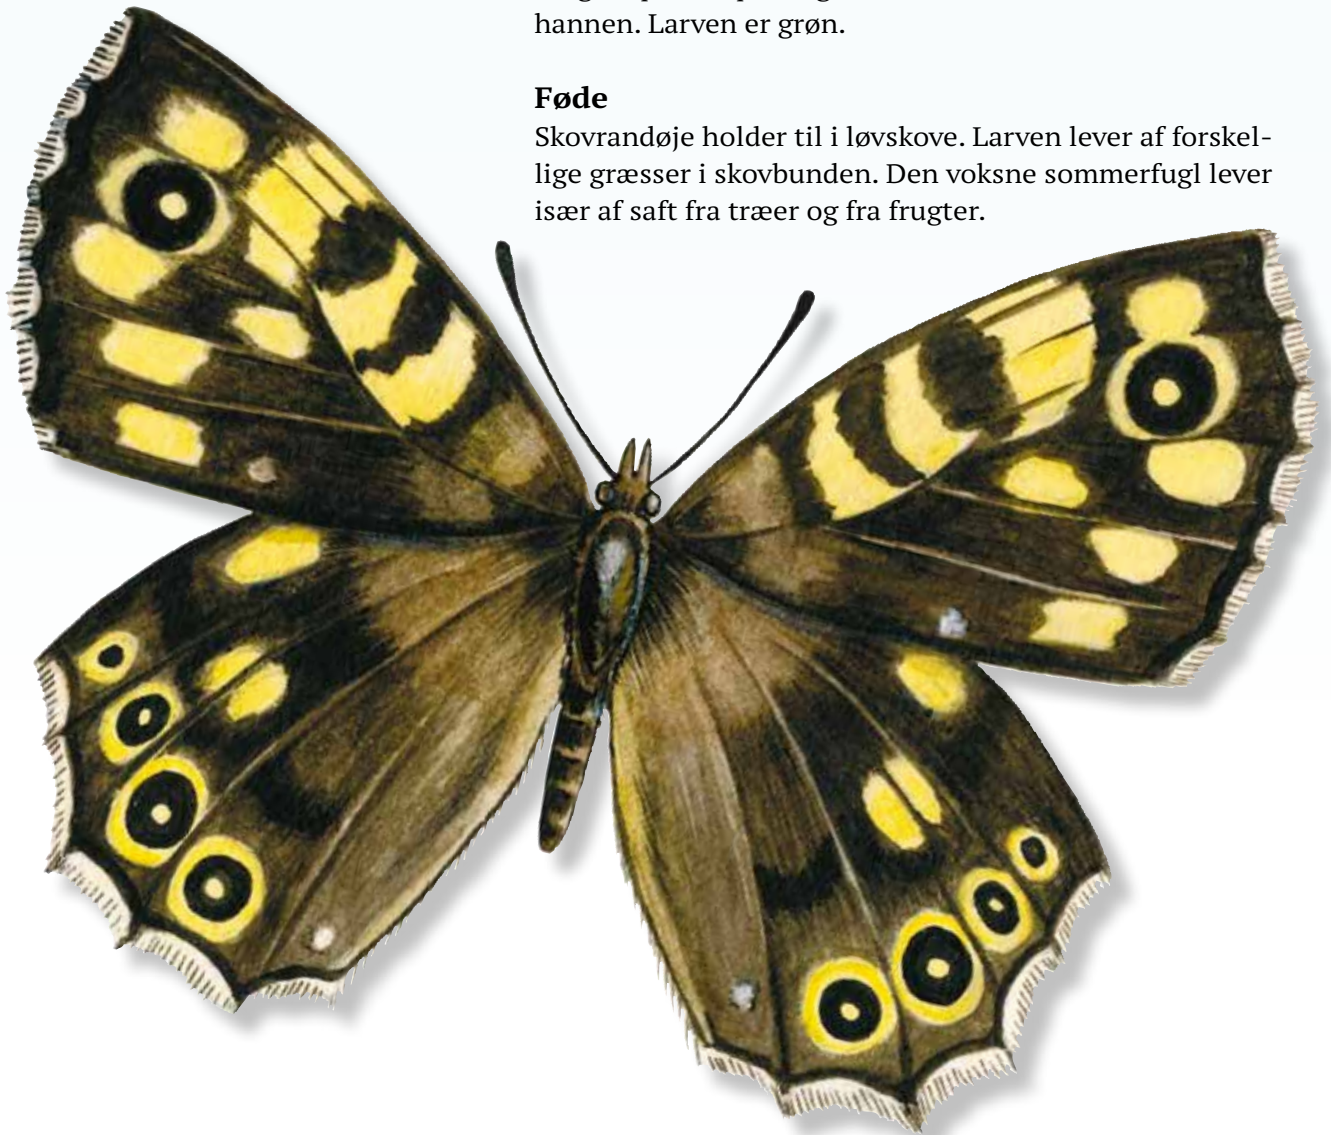

Skovrandøje

Latinsk navn: *Pararge argeria*
Engelsk navn: Speckled Wood
Klasse: Insekter
Orden: Sommerfugle
Familie: Takvingefamilien
Gruppe: Dagsommerfugle

Skovrandøje er tilpasset livet i skoven. Den holder især til i små lysninger eller i skovbryn, hvor der falder lidt sol gennem træerne. Skovrandøjerne ses fra maj til oktober.

Kendetegn

Skovrandøje kendes fra andre randøjer på sin brune farve. De gule pletter på vingerne er større hos hunnen end hos hannen. Larven er grøn.

Føde

Skovrandøje holder til i løvskove. Larven lever af forskellige græsser i skovbunden. Den voksne sommerfugl lever især af saft fra træer og fra frugter.

Fakta

Levesteder: Skoven
Vingefang: 35-45 mm
Parring: Maj-september
Larvetid: 3-4 uger
Puppetid: 2-4 uger
Kan overvintre både som larve og som puppe.

Vidste du det?

Hannen hos skovrandøje vælger et territorium i en lysning i skoven, som den forsvare. Hvis der kommer fremmede sommerfugle indenfor hannens territorium, bliver de jaget bort.