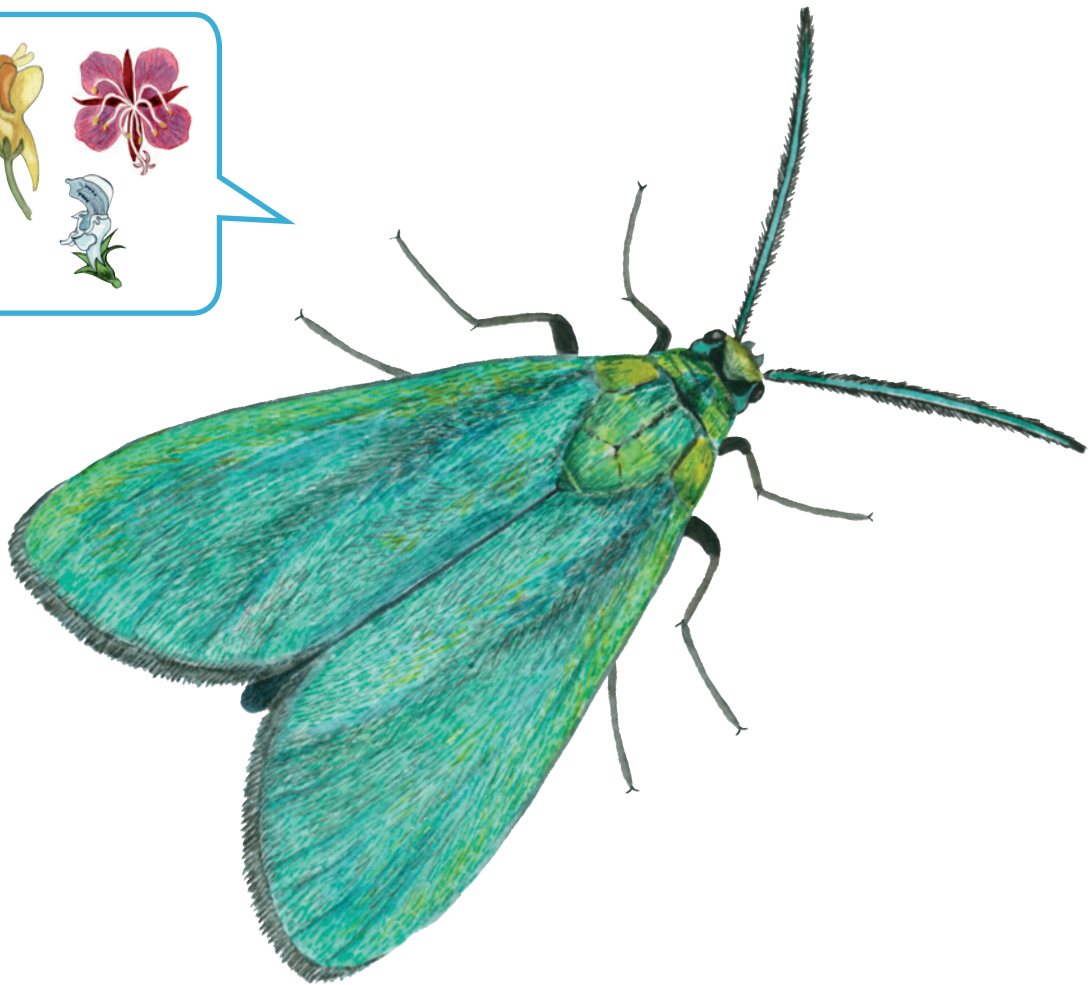

Metalvinges føde

Fortæl om metalvinge