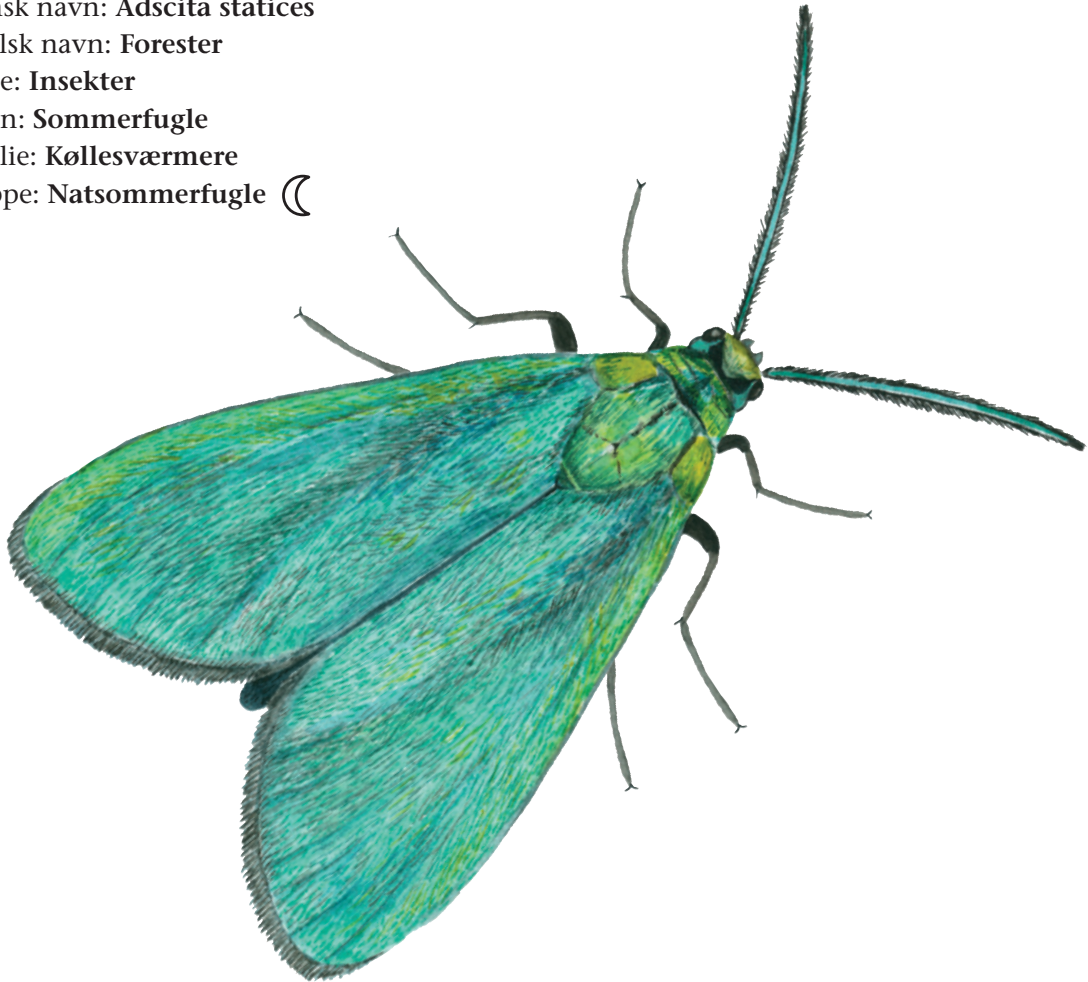

Metalvinge

Latinsk navn: *Adscita statices*

Engelsk navn: Forester

Klasse: Insekter

Orden: Sommerfugle

Familie: Køllesværmere

Gruppe: Natsommerfugle ☾

Metalvinge kaldes også for grøn køllesværmer. Sommerfuglen lever på overdrev, heder, brakmarker, enge og i skovlysninger. Metalvingen er almindelig i Jylland, men findes kun spredt i resten af landet.

Kendetegn

Metalvinge er en lille sommerfugl med metalskinnende, mørkegrønne forvinger. Larverne er gule eller lysegrønne med rødbrune striber på siden og sorte pletter.

Fakta

Levesteder:
Det åbne land
Vingefang: 24-32 mm
Flyvetid: Juni-juli
Larvelængde: Ca. 12 mm
Overvintrer som larve
Puppetid: Ca. 2-4 uger

Føde

De voksne sommerfugle suger nektar i mange forskellige blomster. Larverne lever af blade fra planten rødknæ og andre syre-planter.

Vidste du det?

Selvom metalvinge er en natsommerfugl, flyver den om dagen. Sommerfuglen er oftest fremme i varmt og solrigt vejr.