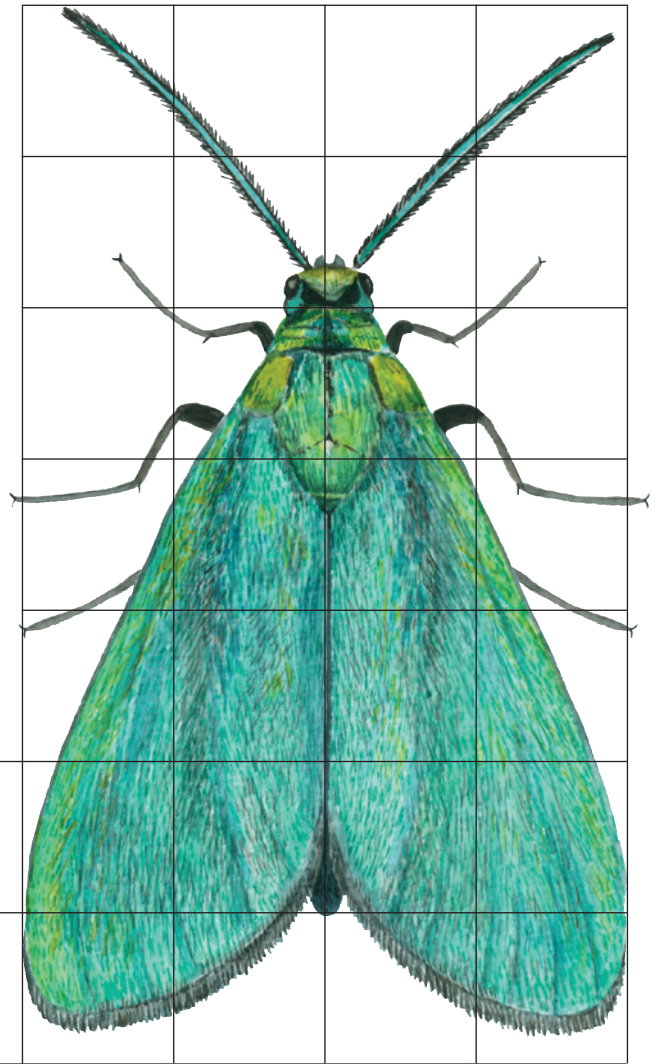

Tegn en metalvinge