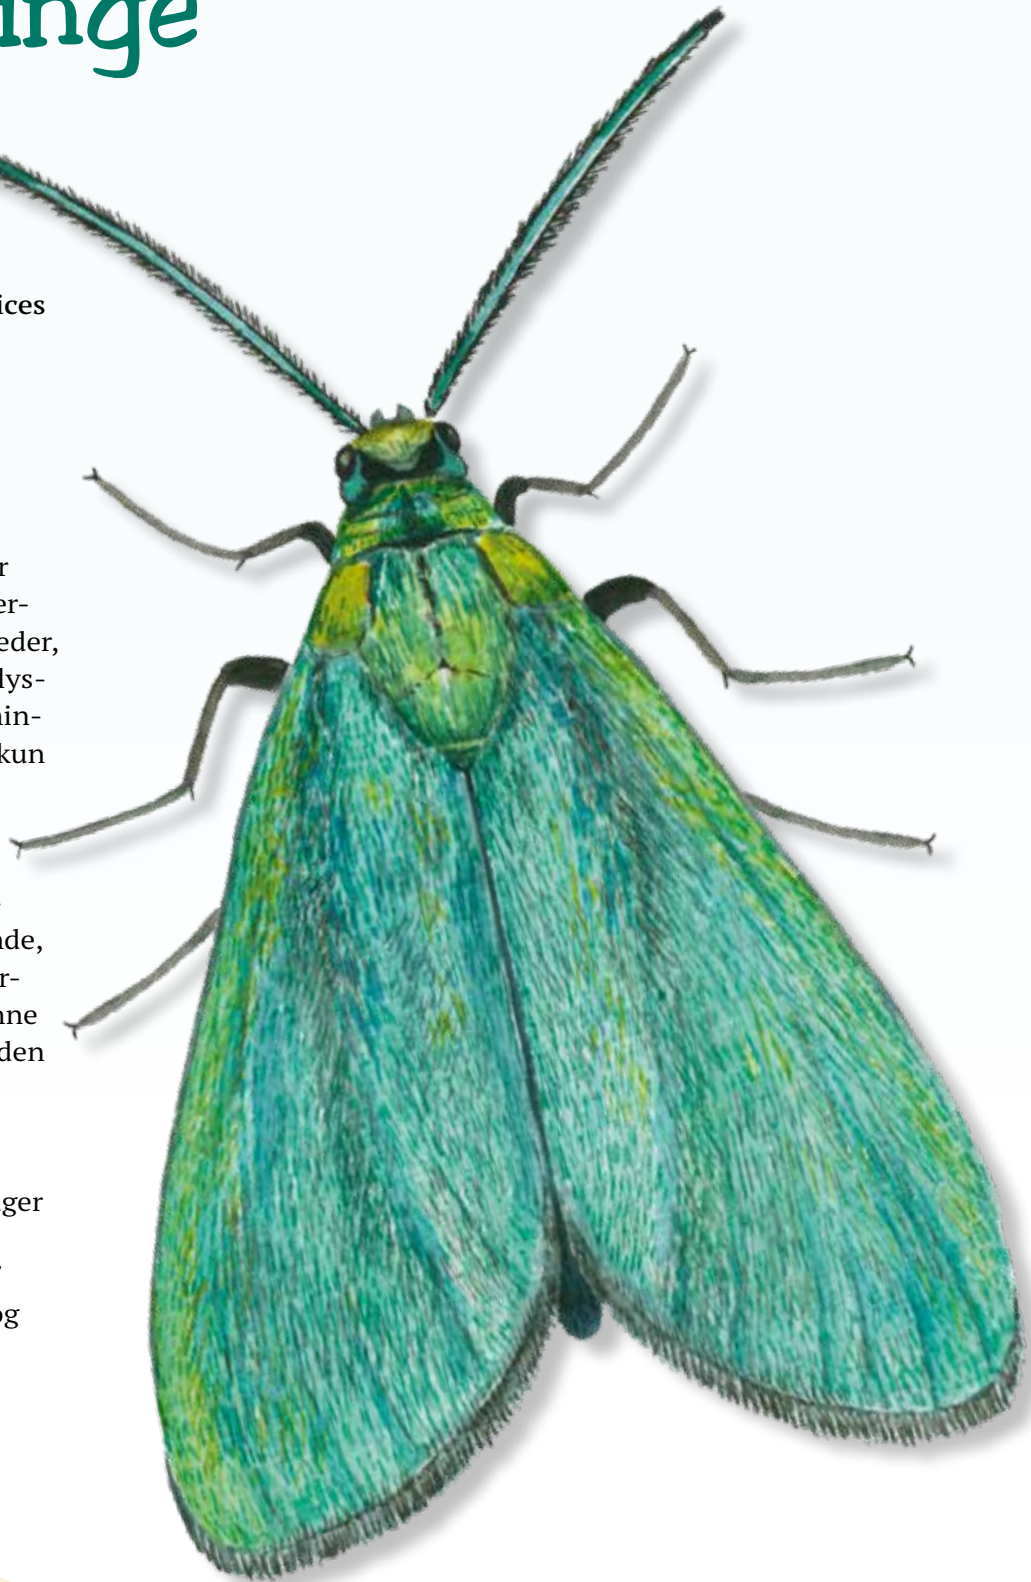

# Metalvinge

Latinsk navn: *Adscita statices*  
Engelsk navn: Forester  
Klasse: Insekter  
Orden: Sommerfugle  
Familie: Køllesværmere  
Gruppe: Natsommerfugle

**Metalvinge** kaldes også for grøn køllesværmer. Sommerfuglen lever på overdrev, heder, brakmarker, enge og i skovlysninger. Metalvingen er almindelig i Jylland, men findes kun spredt i resten af landet.

## Kendetegn

Metalvinge er en lille sommerfugl med metalskinnende, mørkegrønne forvinger. Larverne er gule eller lysegrønne med rødbrune striber på siden og sorte pletter.

## Føde

De voksne sommerfugle suger nektar i mange forskellige blomster. Larverne lever af blade fra planten rødknæ og andre syre-planter.

## Vidste du det?

Selvom metalvinge er en natsommerfugl, flyver den ofte om dagen. Den ses mest fremme i varmt og solrigt vejr.