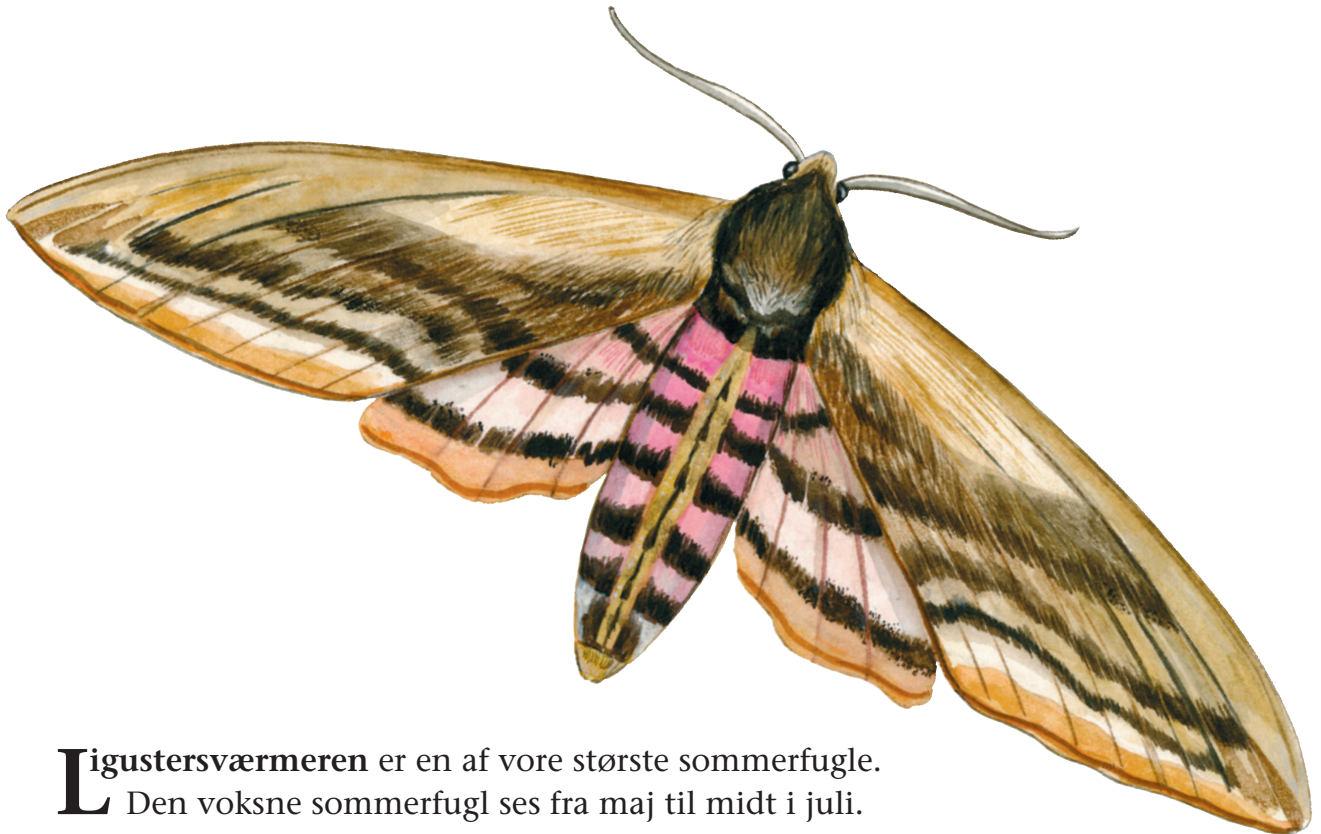

# Ligustersværmer

Latinsk navn: *Sphinx ligustri*

Engelsk navn: Privet Hawk-moth

Klasse: Insekter

Orden: Sommerfugle

Familie: Aftensværmere

Gruppe: Natsommerfugle ☾

**L**igustersværmeren er en af vore største sommerfugle. Den voksne sommerfugl ses fra maj til midt i juli.

## Kendetegn

Forreste del af kroppen er sort, og bagkroppen er rød med seks sorte tværstriber. Farverne fra kroppen gentages lidt svagere på vingerne. Forvingerne er store og tilspidsede, mens bagvingerne er meget små.

## Føde

Ligustersværmeren har fået sit navn, fordi larven ofte lever på buske som liguster og syrener. Larven er meget almindelig i hække og hegn. Den voksne ligustersværmer lever af nektar, som den bl.a. finder i kaprifolier.

### Vidste du det?

Ligustersværmeren flyver mest om natten, hvor den holder af at suge nektar fra kaprifolier. Om dagen hviler den sig – ofte på en stamme tæt ved jorden. Den kan være vanskelig at få øje på, fordi den ligner en udvækst på træets bark.