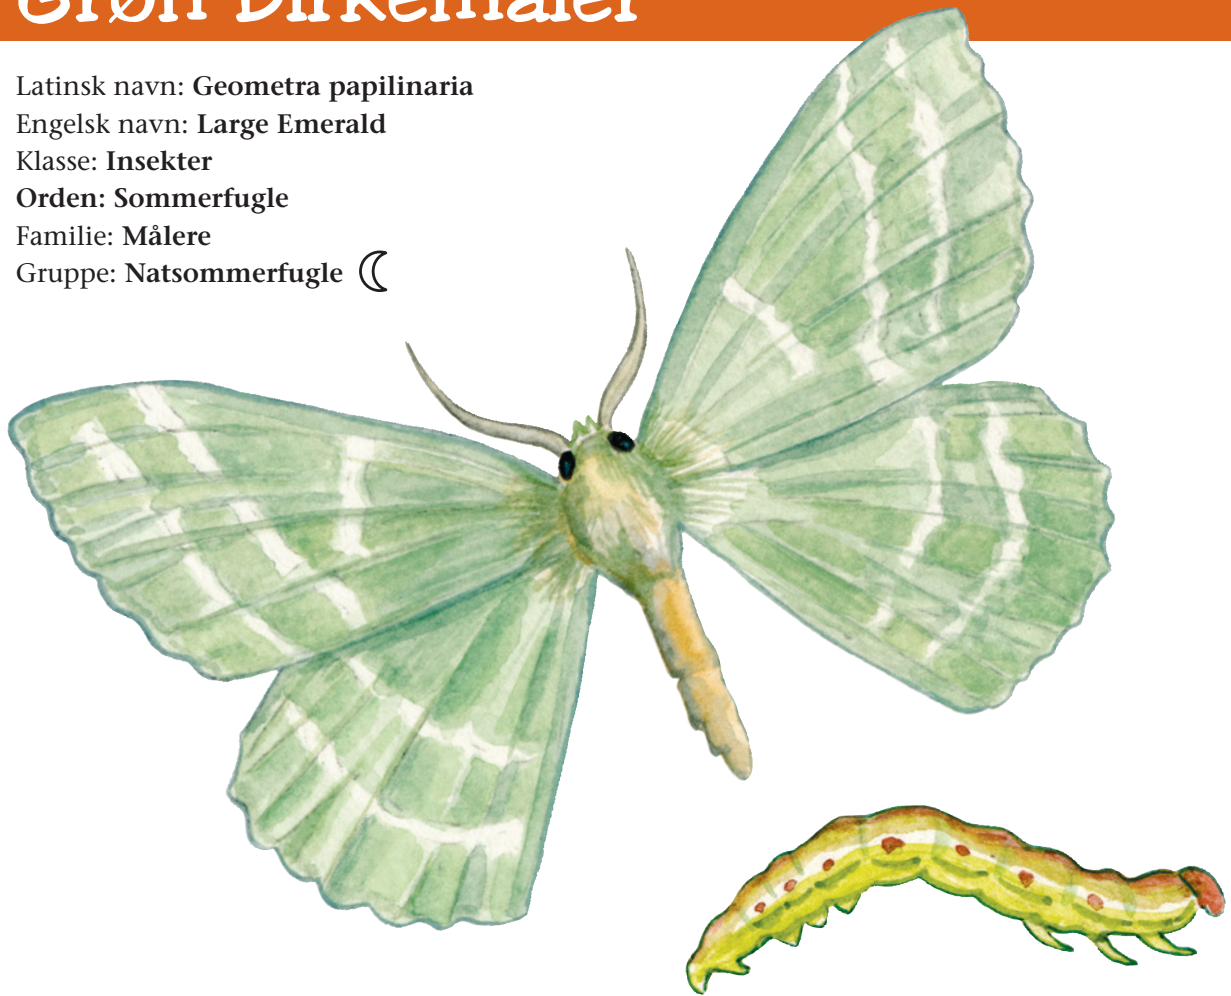

Grøn birkemåler

Latinsk navn: *Geometra papilinaria*

Engelsk navn: Large Emerald

Klasse: Insekter

Orden: Sommerfugle

Familie: Målere

Gruppe: Natsommerfugle ☾

Grøn birkemåler træffes i hele Danmark, først og fremmest i løvskove, langs skovbryn og i parker og haver.

Kendetegn

Grøn birkemåler er den støste grønne måler, der lever i Danmark. Vingerne er grønne med svagt synlige hvide linjer. Han og hun er ens. Larven har hård hud, og kroppen er gulgrøn med røde vorter på ryggen.

Fakta

Levesteder: Skoven
Vingefang: 4,5-5 cm
Parring: Juni-august
Larvetid: Overvintrer
Puppetid: Ca. 4 uger

Føde

De voksne grønne birkemålere lever af pollen og nektar fra mange forskellige planter. Larverne æder især blade fra birk, bøg, el, pil og hassel.