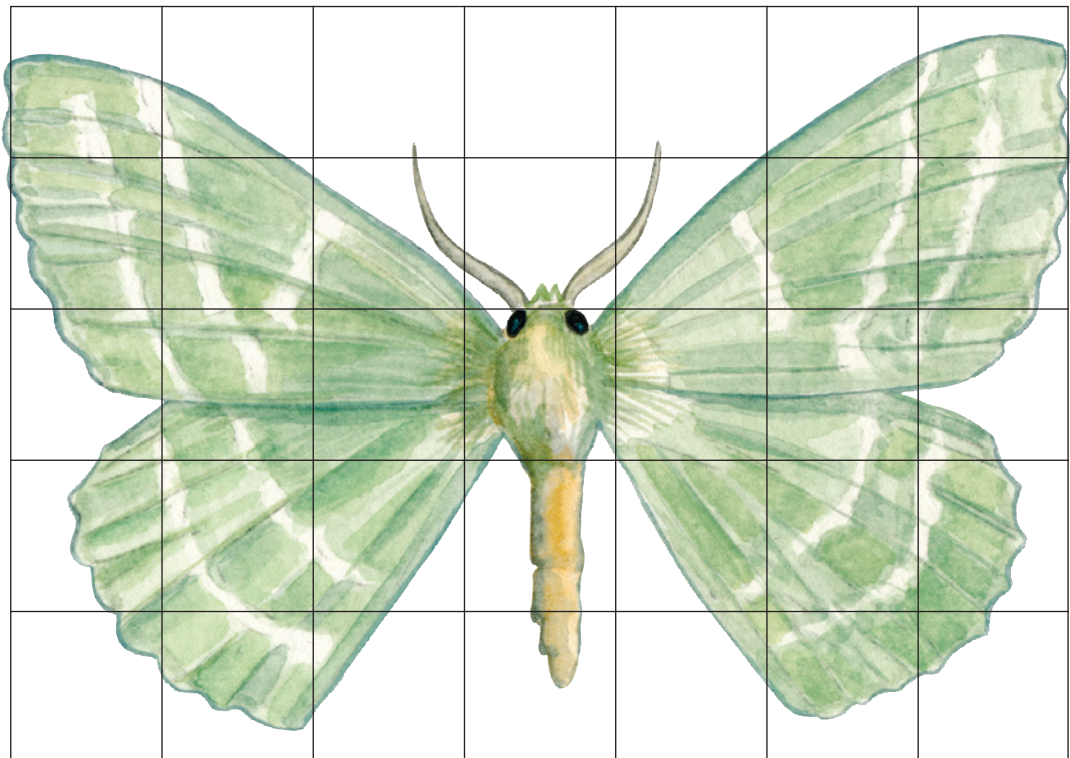

Tegn en grøn birkemåler