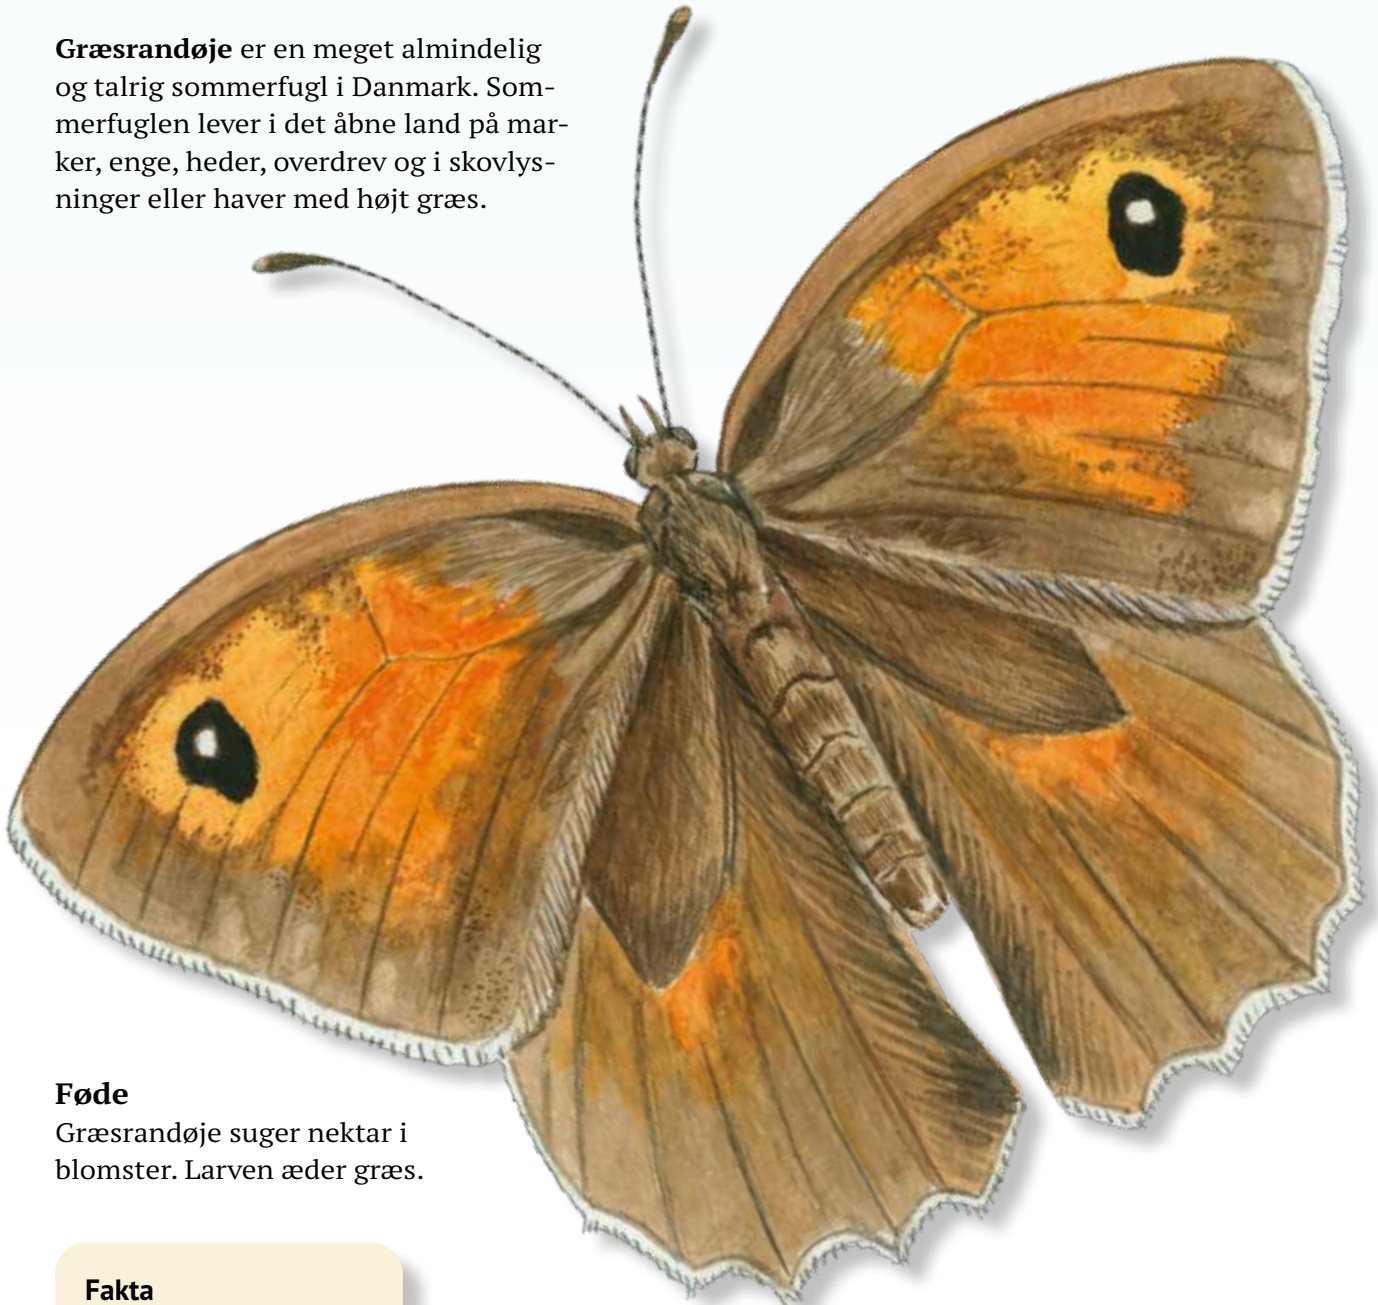

# Græsrandøje

Latinsk navn: *Maniola jurtina*  
Engelsk navn: Meadow Brown  
Klasse: Insekter  
Orden: Sommerfugle  
Familie: Takvingefamilien  
Gruppe: Dagsommerfugle

## Kendetegn

Græsrandøje er en brun sommerfugl. Hannen er helt mørkebrun med sort-hvid øjeplet på forvingen. Hunnen er brun med sort-hvid øjeplet omgivet af et orange felt på forvingen. Græsrandøjer kan også have små øjepletter på bagvingerne. De flyver lavt over græsset.

**Græsrandøje** er en meget almindelig og talrig sommerfugl i Danmark. Sommerfuglen lever i det åbne land på marker, enge, heder, overdrev og i skovlysninger eller haver med højt græs.

## Føde

Græsrandøje suger nektar i blomster. Larven æder græs.