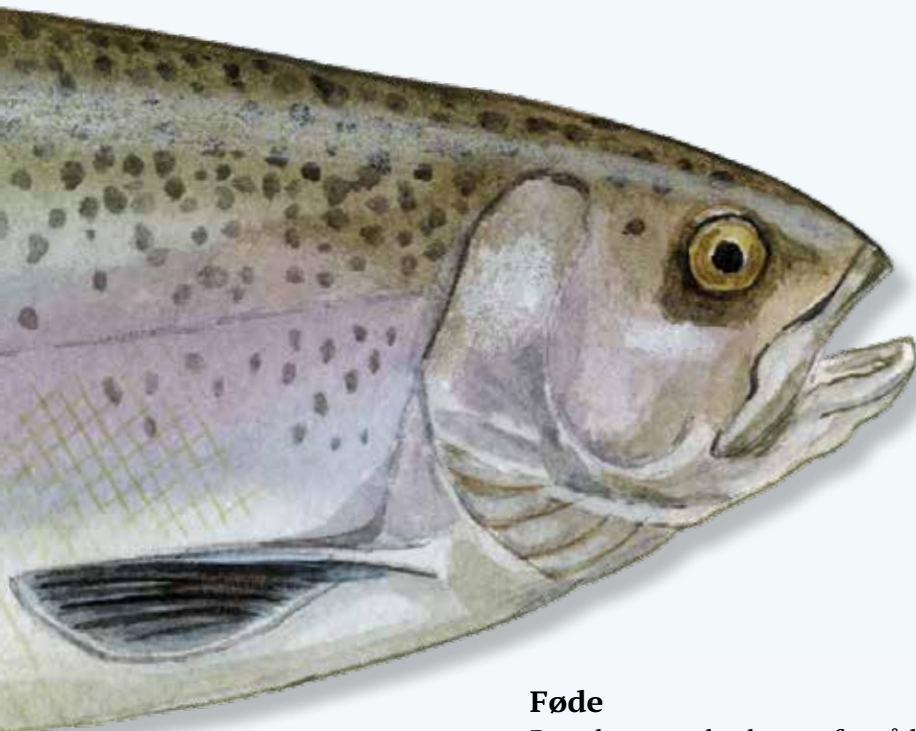

# Regnbueørred

Latinsk navn: *Oncorhynchus mykiss*

Engelsk navn: Rainbow trout

Klasse: Fisk

Orden: Laks

Familie: Laks

**Regnbueørreden** findes i Danmark især som dambrugsfisk, men flere fisk har også spredt eller forvildet sig til vandløb, åer, søer og til havet. I naturen lever regnbueørrederne helst langs kysten i tang, på lavt vand eller i rolige vandløb med mange planter.

## Kendetegn

Regnbueørreden er en slank, kraftig og torpedoformet fisk med et lille hoved. Fisken er skinnende med små, sorte pletter på krop og halefinne. Bugen er lys, hvorimod ryggen er mørkegrøn. På siderene har regnbueørreden et rødviolet bånd.

## Føde

Regnbueørreder lever af små krebsdyr som tangløpper og rejer samt småfisk, insekter og deres larver.