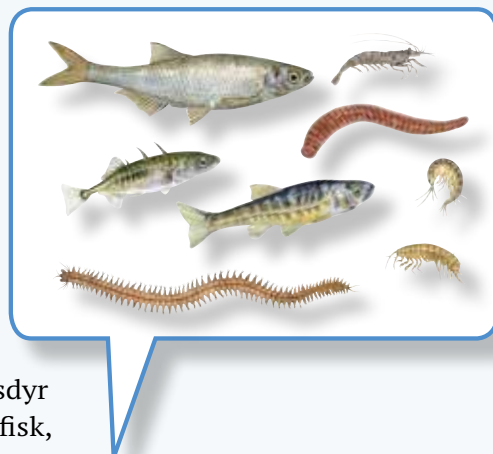

# Regnbueørred

Latinsk navn: *Oncorhynchus mykiss*

Engelsk navn: Rainbow trout

Klasse: Fisk

Orden: Laks

Familie: Laks

**Regnbueørreden** findes i Danmark især som dambrugsfisk, men flere fisk har også spredt eller forvildet sig til vandløb, åer, søer og til havet. I naturen lever regnbueørrederne helst langs kysten i tang, på lavt vand eller i rolige vandløb med mange planter.

## Kendetegn

Regnbueørreden er en slank, kraftig og torpedoformet fisk med et lille hoved. Fisken er skinnende med små, sorte pletter på krop og halefinne. Bugen er lys, hvorimod ryggen er mørkegrøn. På siderene har regnbueørreden et rødviolet bånd.

## Føde

Regnbueørreder lever af små krebsdyr som tangløpper og rejer samt småfisk, insekter og deres larver.

## Vidste du det?

Naturligt vildtlevende regnbueørreder er vandrefisk, der lever og æder i havet, men gyder i ferskvand.