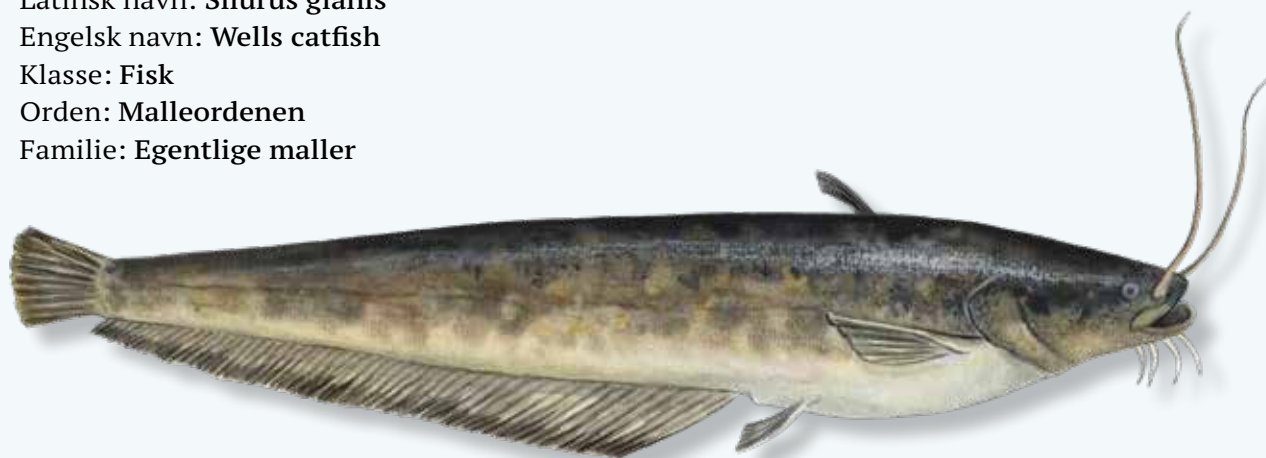

# Malle

Latinsk navn: *Silurus glanis*

Engelsk navn: Wells catfish

Klasse: Fisk

Orden: Malleordenen

Familie: Egentlige maller

**Europæisk malle** er Europas største ferskvandsfisk. Danmark ligger uden for mallernes naturlige udbredelsesområde, men der er med mellemrum udsat maller i lystfiskersøer, hvorfor den kan træffes undslupne eksemplarer i naturen. I Suså-systemet har der tidligere været en bestand af maller.

## Kendetegn

Mallen kan have mange farver, men almindeligvis er den mørkt grålig til olivengrøn, evt. rødlig på oversiden og hvidlig på undersiden.

## Fakta

Levesteder: Ferskvand

Længde: Op til ca. 3 m

Vægt: Op til 150 kg

## Føde

Den europæiske malle er et glubsk rovdyr, som spiser stort set alt den kan gabe over, bl.a. fisk, krebsdyr, mindre pattedyr, og fugle.