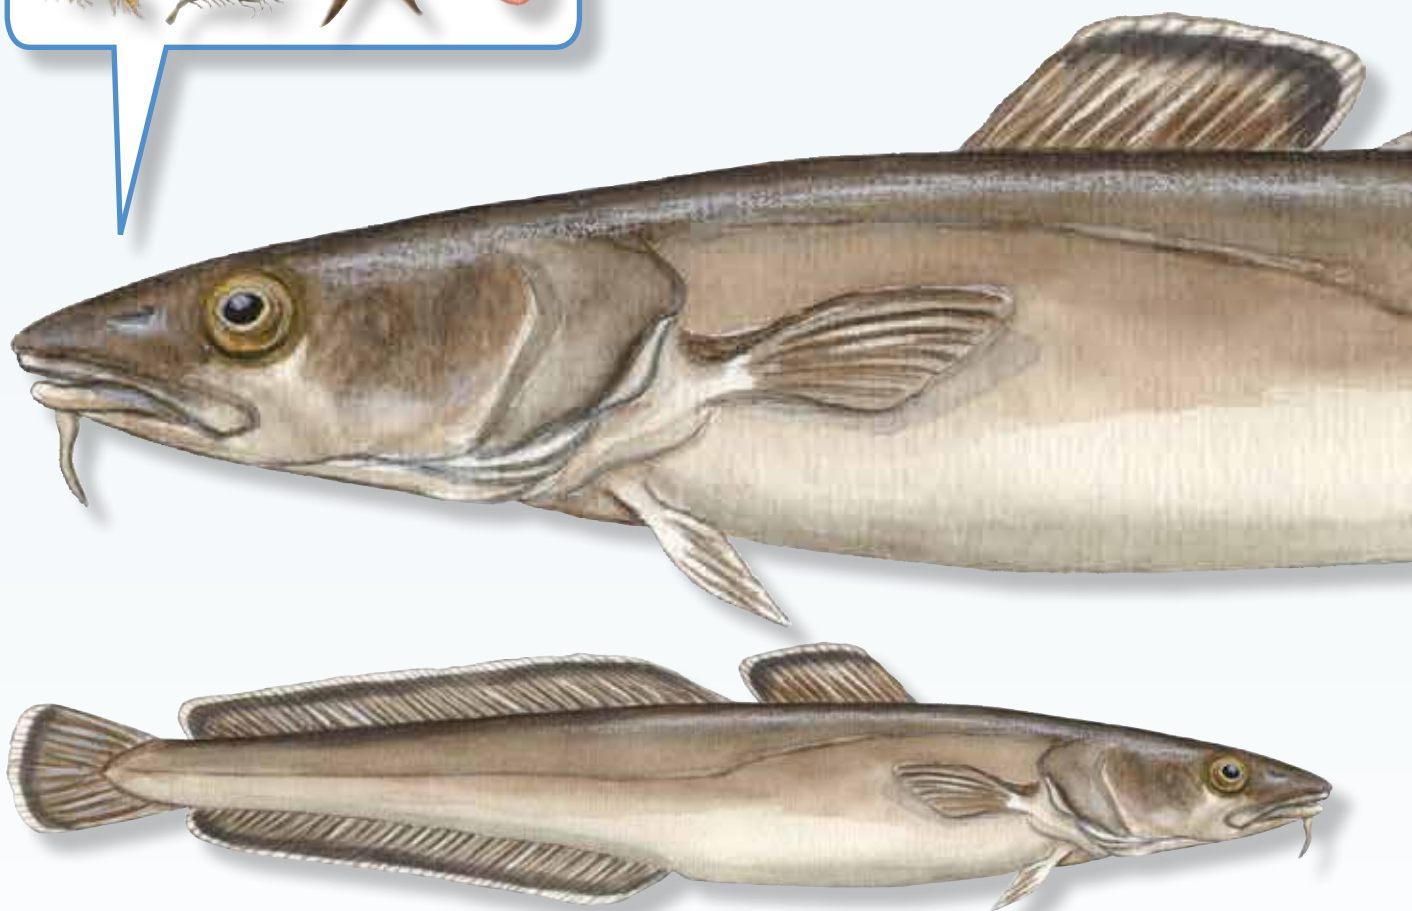

# Lange

Latinsk navn: *Molva molva*

Engelsk navn: Ling

Klasse: Fisk

Orden: Torskefisk

Familie: Ferskvandskvabber

**Langen** er almindelig i de danske farvande indtil Bornholm. Fisken foretrækker dybt vand på åbent hav og hård bund med stenrev og klipper. Langen lever oftest på 100-400 meters dybde nær bunden. Langen gyder normalt ikke i Danmark.

## Kendetegn

Langer er meget lange, smidige fisk, der kan sno sig mellem stenrev og klipper. Fiskens farve varierer, men er ofte brunlig eller grålig med mørkere ryg og lys bug. Langen har både en kort og en lang rygfinne samt en lang gatfinne. Finnekanterne er hvide. Derudover har fisken en lang skægtråd på hagen.

## Føde

Langen lever af krebsdyr, fisk, bløddyr, søstjerner og blæksprutter.

## Vidste du det?

Langen har et stort gab med overbid og sluger ofte sit bytte helt. Langens skægtråd og dens store øjne hjælper fisken med at finde føde på bunden af det dybe og mørke vand. Skægtråden er meget følsom og kan bl.a. opfange lugten fra de forskellige bunddyr.