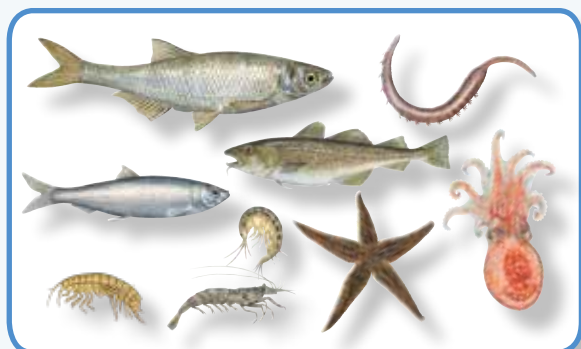

# Lange

Latinsk navn: *Molva molva*

Engelsk navn: Ling

Klasse: Fisk

Orden: Torskefisk

Familie: Ferskvandskvabber

**Langen** er almindelig i de danske farvande indtil Bornholm. Fisken foretrækker dybt vand på åbent hav og hård bund med stenrev og klipper. Langen lever oftest på 100-400 meters dybde nær bunden. Langen gyder normalt ikke i Danmark.

## Kendetegn

Langer er meget lange, smidige fisk, der kan sno sig mellem stenrev og klipper. Fiskens farve varierer, men er ofte brunlig eller grålig med mørkere ryg og lys bug. Langen har både en kort og en lang rygfinne samt en lang gatfinne. Finnekanterne er hvide. Derudover har fisken en lang skægtråd på hagen.

## Føde

Langen lever af krebsdyr, fisk, bløddyr, søstjerner og blæksprutter.

## Vidste du det?

Langen har et stort gab med overbid og sluger ofte sit bytte helt. Langens skægtråd og dens store øjne hjælper fisken med at finde føde på bunden af det dybe og mørke vand. Skægtråden er meget følsom og kan bl.a. opfange lugten fra de forskellige bunddyr.